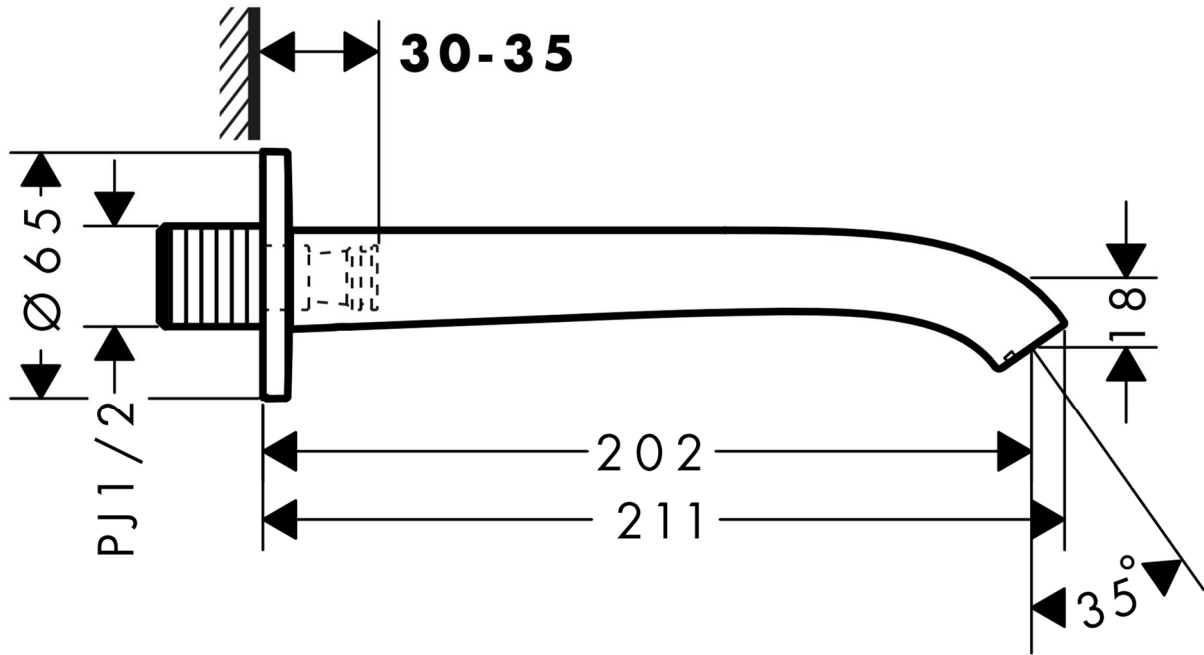

承認図

製品名称: ヴィヴニス バススパウト 202

製品品番: 75410XXX

特記事項

- 表面仕上げ: 下三桁 000 クロム、670 マットブラック
- 泡沫吐水
- 接続する配管で強度を受けます。配管を確実に固定してください

※製品の仕様は予告なしに変更されることがありますので、ご検討の際は常に最新の情報をご確認いただきますようお願いいたします。

技術仕様

給水・給湯圧力	最低必要水圧	-
	最高水圧	1.0(MPa)
使用最高温度		60°C以下
使用可能水質		上水道
使用環境温度	一般地用	1~40°C
用途		一般住宅用(屋内)