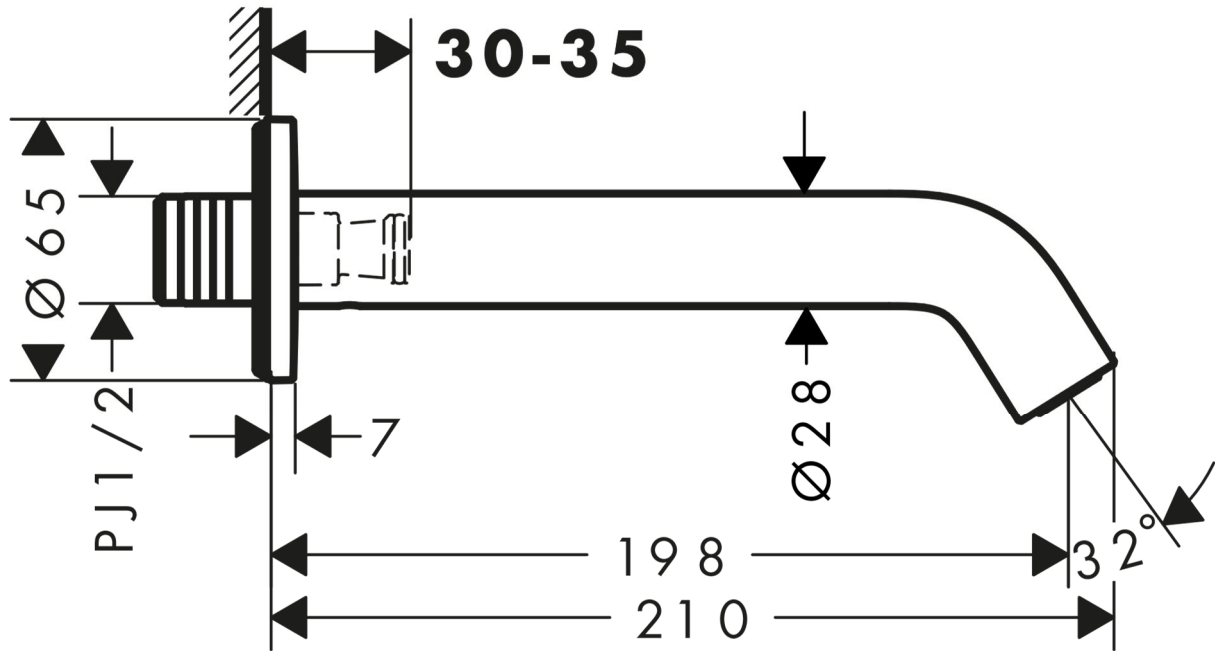

承認図

製品名称: テクトリス S バススパウト

製品品番 73411XXX

特記事項

- 表面仕上げ: 下三桁 000 クロム、140 ブラッシュドブロンズ、670 マットブラック
- 泡沫吐水
- 接続する配管で強度を受けます。配管を確実に固定してください

※製品の仕様は予告なしに変更されることがありますので、ご検討の際は常に最新の情報をご確認いただきますようお願いいたします。

技術仕様

給水・給湯圧力	最低必要水圧	-
	最高水圧	1.0(MPa)
使用最高温度		60°C以下
使用可能水質		上水道
使用環境温度	一般地用	1~40°C
用途		一般住宅用(屋内)