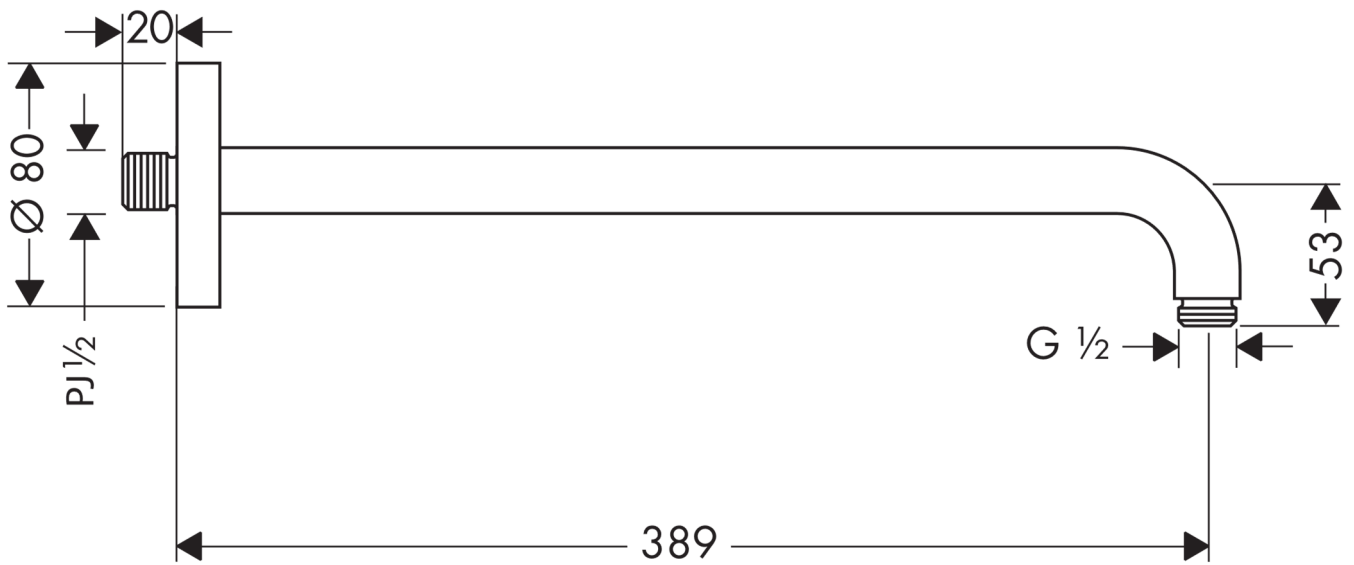

## 承認図

製品名称: シャワーアーム 389mm

製品品番: 27413XXX

### 特記事項

- 表面仕上げ: 下三桁 000 クロム、140 ブラッシュドブロンズ、340 ブラッシュドブラッククロム、670 マットブラック
- 壁補強を施してください
- 適合するシャワーをご確認ください
- 2次側を止水する使用はできません

※製品の仕様は予告なしに変更されることがありますので、ご検討の際は常に最新の情報をご確認いただきますようお願いいたします。