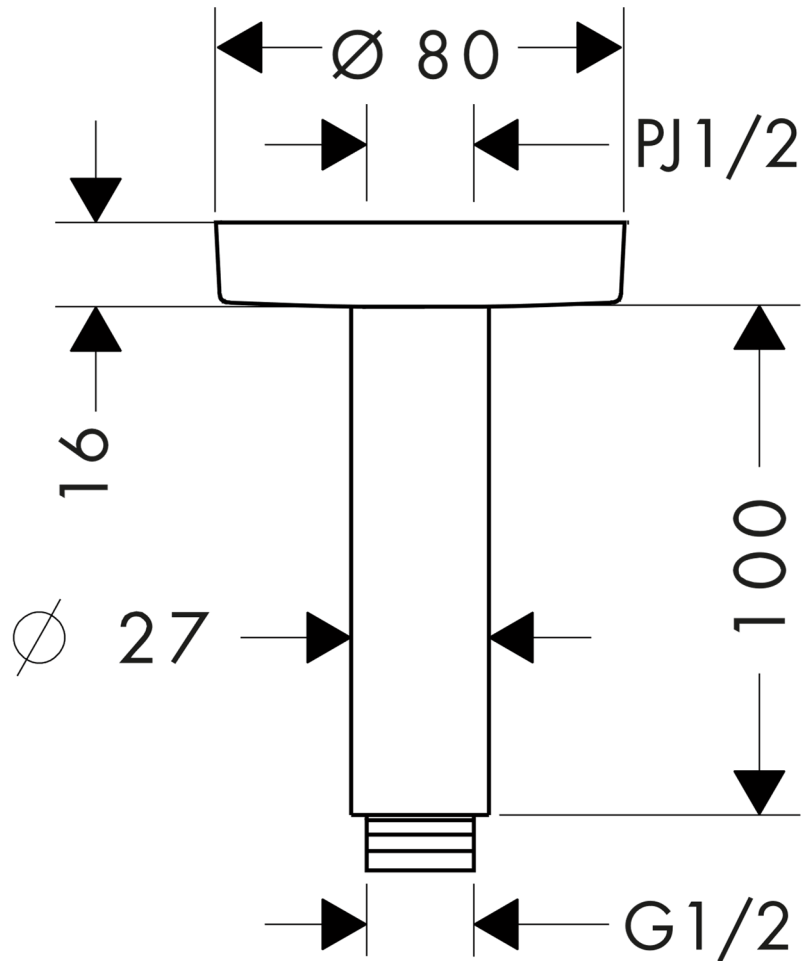

承認図

製品名称:シーリングコネクター S10

製品品番: 27393XXX

特記事項

- 表面仕上げ: 下三桁 000 クロム、140 ブラッシュドブロンズ、340 ブラッシュドブラッククロム、670 マットブラック
 - 接続する器具に応じて天井補強を施してください
- ※製品の仕様は予告なしに変更されることがありますので、ご検討の際は常に最新の情報をご確認いただきますようお願いいたします。

技術仕様

使用最高温度	65°C以下
使用可能水質	上水道
使用環境温度	一般地用 1~40°C
用途	一般住宅用(屋内)