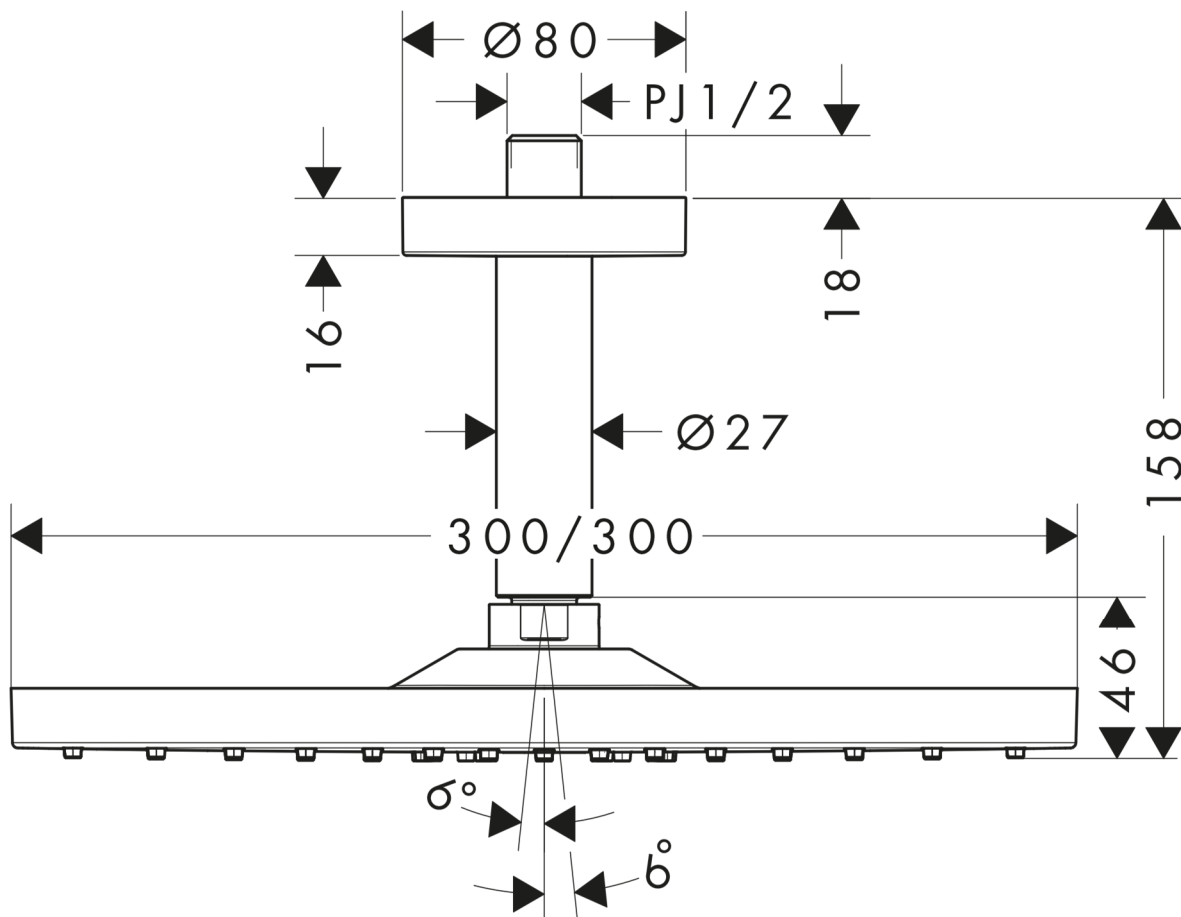

## 承認図

製品名称: レインダンス E オーバーヘッドシャワー 300 1 ジェット エア

シーリングコネクター100 付

製品品番: 26250XXX

### 特記事項

- 表面仕上げ: 下三桁 000 クロム、140 ブラッシュドブロンズ、340 ブラッシュド ブラッククロム、670 マットブラック
- シャワーモード: 1 モード (RainAir)
- 製品施工前に、給水/給湯管のフラッシングを必ず行ってください
- 止水後しばらくの間シャワーから水滴が落ち続けることがあります。シャワーヘッド内の残水がなくなれば止まります。

※製品の仕様は予告なしに変更されることがありますので、ご検討の際は常に最新の情報をご確認いただきますようお願いいたします。