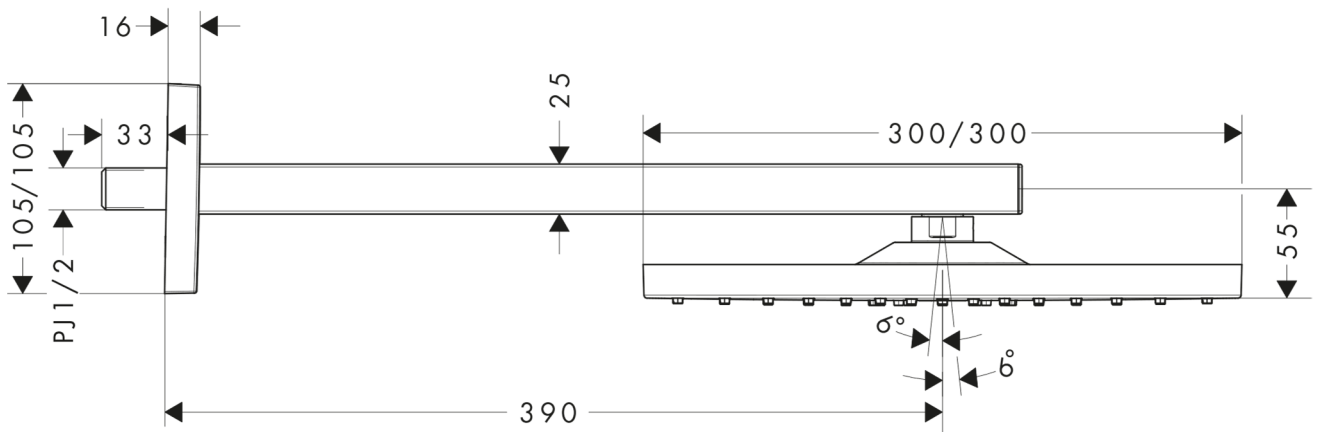

承認図

製品名称: レインダンス E オーバーヘッドシャワー 300 1 ジェット エア シャワーアーム付
 製品品番: 26238XXX

特記事項

- 表面仕上げ: 下三桁 000 クロム、140 ブラッシュドブロンズ、340 ブラッシュド ブラッククロム、670 マットブラック
 - シャワーモード: 1 モード (RainAir)
 - 製品施工前に、給水/給湯管のフラッシングを必ず行ってください
 - 止水後しばらくの間シャワーから水滴が落ち続けることがあります。シャワーヘッド内の残水がなくなれば止まります。
- ※製品の仕様は予告なしに変更されることがありますので、ご検討の際は常に最新の情報をご確認いただきますようお願いいたします。

技術仕様

給水・給湯圧力	最低必要水圧	推奨 0.2MPa (器具 1 次側、流動圧)
	最高水圧	推奨 0.4MPa (器具 1 次側止水部、静水圧)
使用最高温度		推奨 60°C 以下
使用可能水質		上水道
使用環境温度	一般地用	1~40°C
用途		一般住宅用 (屋内)