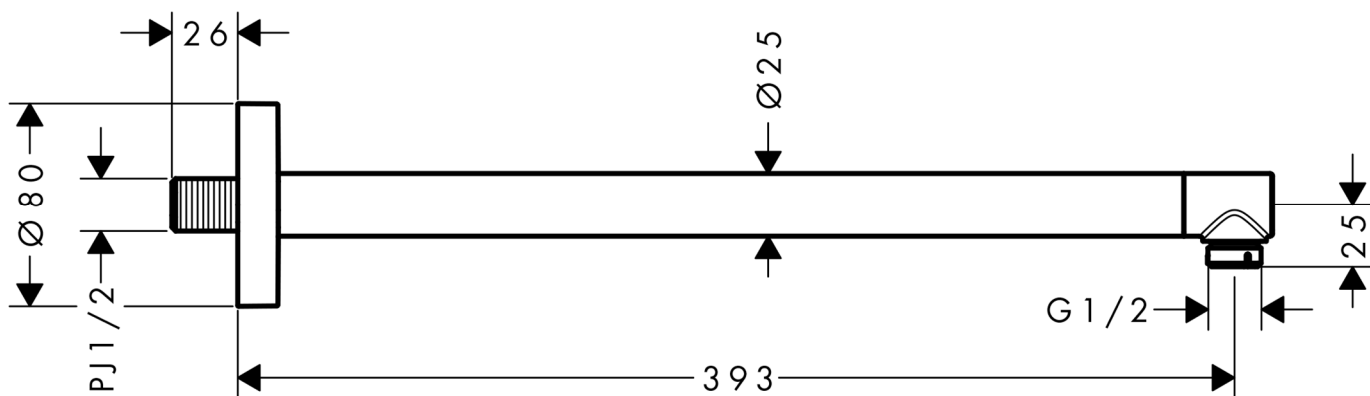

承認図

製品名称: シャワーアーム S 390mm

製品品番: 24357XXX

特記事項

- 表面仕上げ: 下三桁 000 クロム、140 ブラッシュドブロンズ、670 マットブラック
- 壁補強を施してください
- 適合するシャワーをご確認ください
- 2次側を止水する使用はできません

※製品の仕様は予告なしに変更されることがありますので、ご検討の際は常に最新の情報をご確認いただきますようお願いいたします。

技術仕様

使用可能水質	上水道
使用環境温度	一般地用 1~40°C
用途	一般住宅用(屋内)