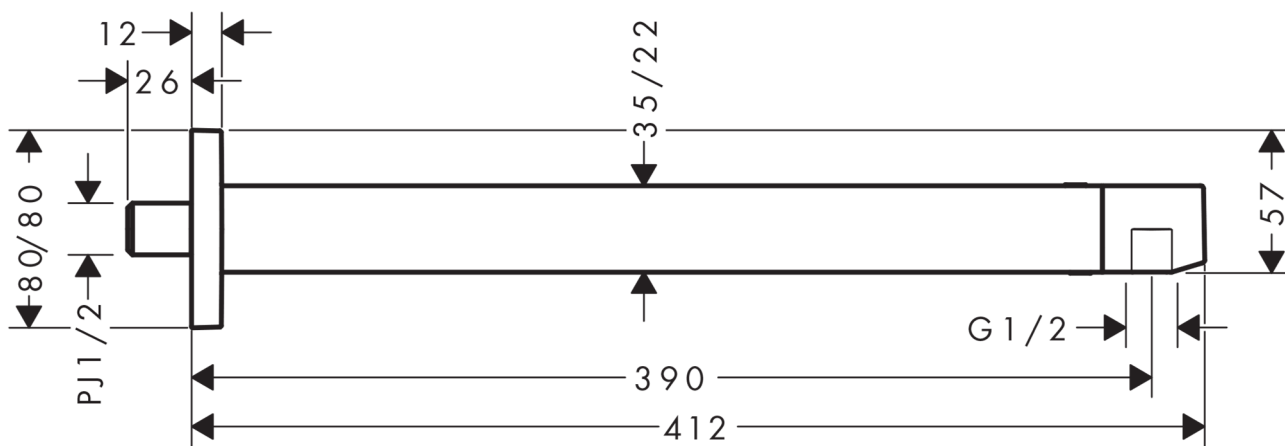

承認図

製品名称: シャワーアーム E 390mm

製品品番: 24337XXX

特記事項

- 表面仕上げ: 下三桁 000 クロム、140 ブラッシュドブロンズ、670 マットブラック
- 壁補強を施してください
- 適合するシャワーをご確認ください
- 2次側を止水する使用はできません

※製品の仕様は予告なしに変更されることがありますので、ご検討の際は常に最新の情報をご確認いただきますようお願いいたします。

技術仕様

使用可能水質	上水道
使用環境温度	一般地用 1~40°C
用途	一般住宅用(屋内)