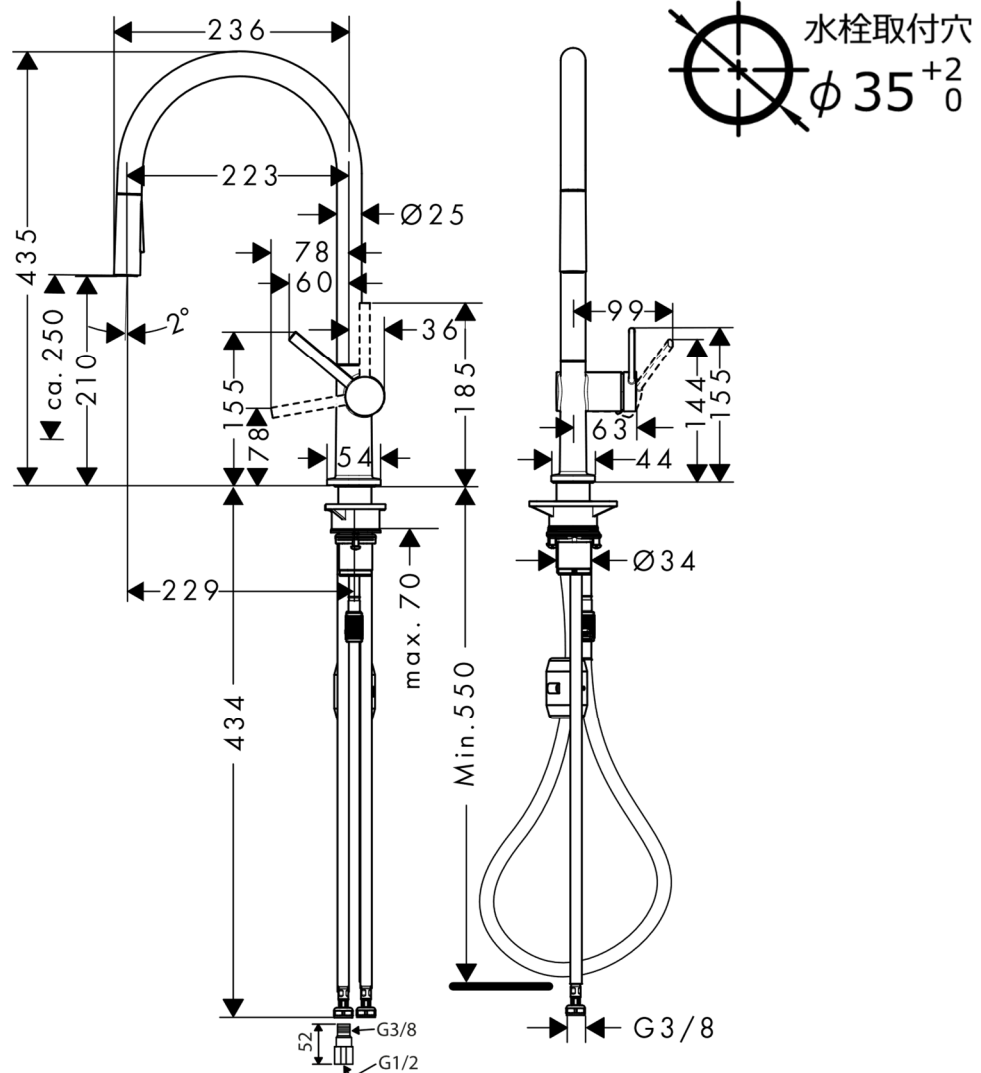

承認図

製品名称: タリス M54 シングルレバーキッチン混合水栓 引出式 210(シャワー切替)

製品品番: 72800004

特記事項

- 表面仕上げ: クロム
 - 吐水口回転角度: 60°、110°、150° (旋回中心を段階的に調整可能)および 360°
 - シャワーホース引出長: 最大 25cm 程度
 - 逆流防止弁付接続ジョイント付き (2 個)
 - 別途、水受けトレイをご用意ください。(水受けトレイ取付位置の確保及び引出しホース操作性確保のため、給水給湯管は混合水栓芯より左右に分配下さい)
 - 弊社製以外の接続金具を使用した場合の漏水は、保証致しかねます。
 - 樹脂製台座は、取付不可時には取外してもかまいません。ただし、同等の補強材が取付けられている時に限ります。
 - 吐水モード: シャワー、整流吐水 (止水時整流吐水に自動復帰)
- ※製品の仕様は予告なしに変更されることがありますので、ご検討の際は常に最新の情報をご確認いただきますようお願いいたします。

技術仕様

給水・給湯圧力	最低必要水圧	推奨 0.15MPa (器具 1 次側、流動圧)
	最高水圧	推奨 0.5MPa (器具 1 次側、静水圧)
使用最高温度		推奨 65°C 以下
使用可能水質		上水道
使用環境温度	一般地用	1~40°C
用途		一般住宅用 (屋内)