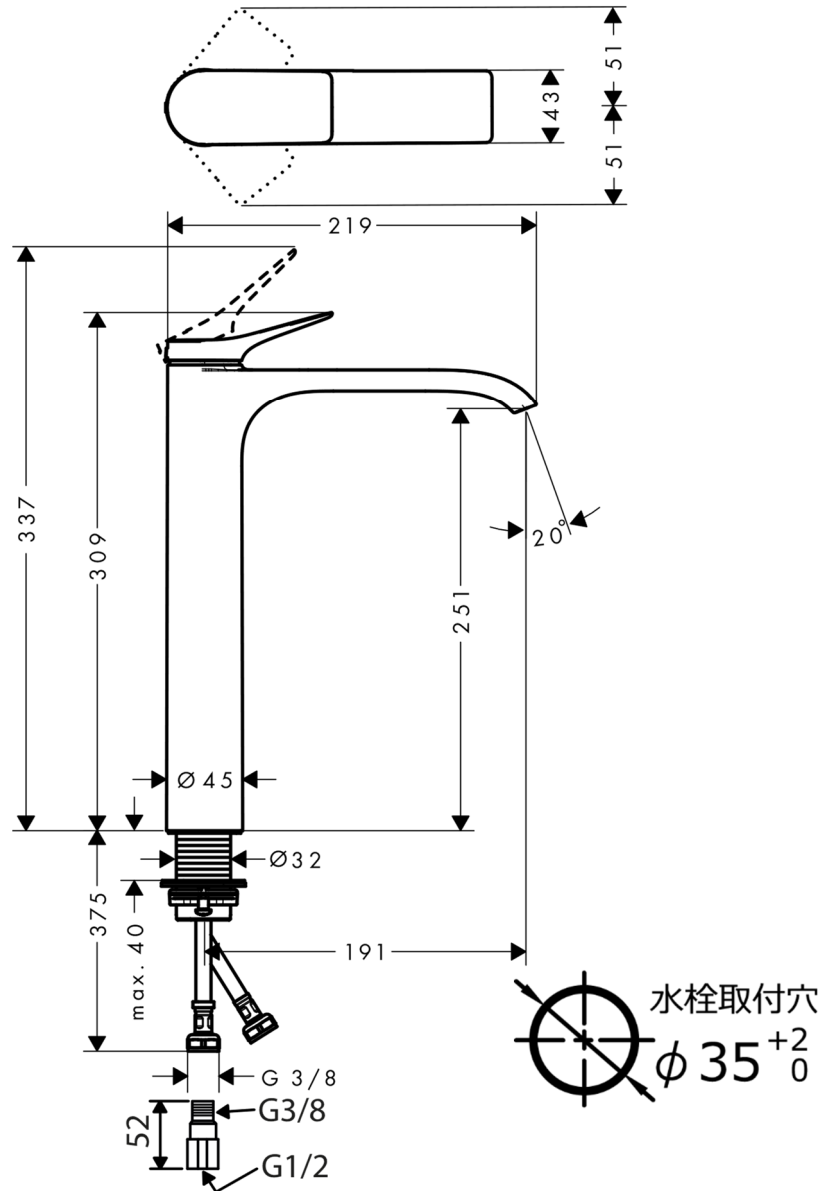

## 承認図

製品名称: ヴィヴニス シングルレバー洗面混合水栓 250(ポップアップ引棒無) マットブラック  
 製品品番: 75042670

### 特記事項

- 表面仕上げ: マットブラック
  - 逆流防止弁付接続ジョイント付き(2個)
  - 流量上限 5L/分(定量節水仕様) 泡沫吐水
- ※製品の仕様は予告なしに変更されることがありますので、ご検討の際は常に最新の情報をご確認いただきますようお願いいたします。

### 技術仕様

給水・給湯圧力	最低必要水圧	推奨 0.1MPa(器具1次側、流動圧)
	最高水圧	推奨 0.5MPa(器具1次側、静水圧)
使用可能水質		上水道
使用環境温度	一般地用	1~40℃
用途		一般住宅用(屋内)