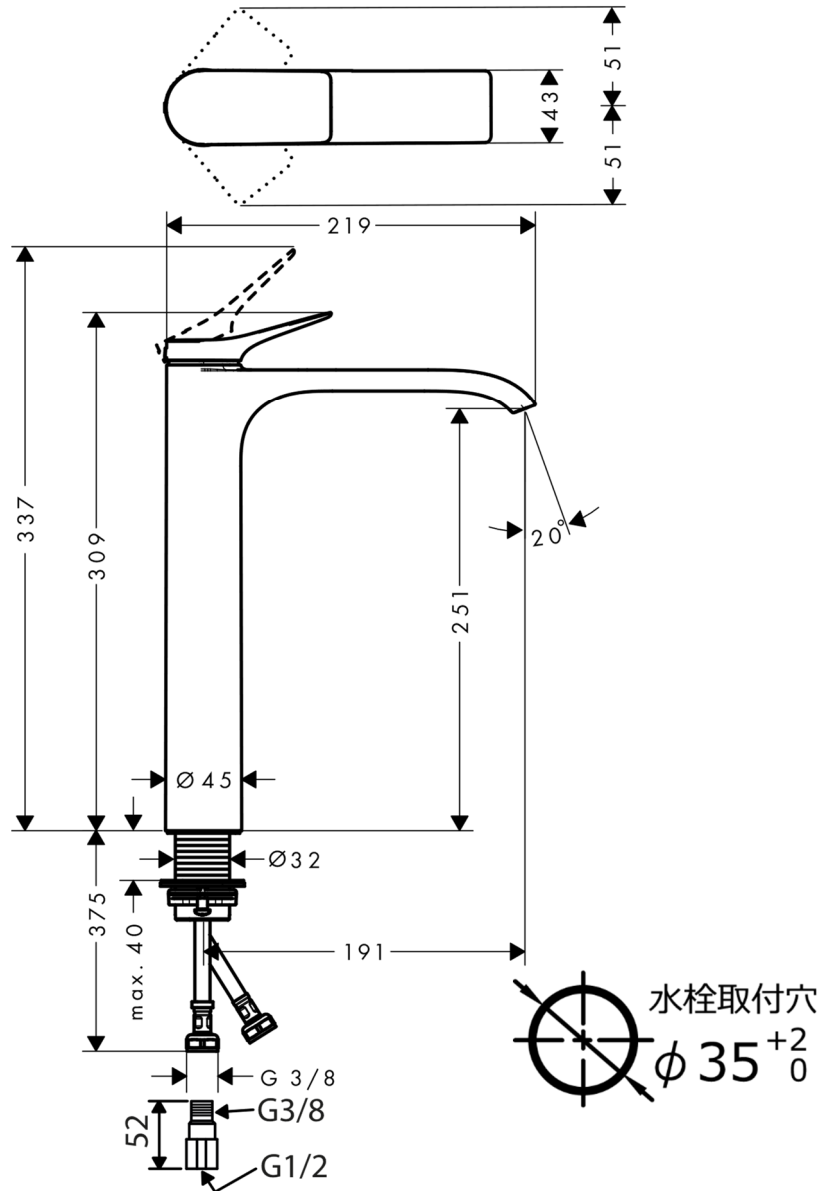

承認図

製品名称: ヴィヴニス シングルレバー洗面混合水栓 250 (ポップアップ引棒無)

製品品番: 75042000

特記事項

- 表面仕上げ: クロム
 - 逆流防止弁付接続ジョイント付き (2 個)
 - 流量上限 5L/分 (定量節水仕様) 泡沫吐水
- ※製品の仕様は予告なしに変更されることがありますので、ご検討の際は常に最新の情報をご確認いただきますようお願いいたします。

技術仕様

給水・給湯圧力	最低必要水圧	推奨 0.1MPa (器具 1 次側、流動圧)
	最高水圧	推奨 0.5MPa (器具 1 次側、静水圧)
使用可能水質		上水道
使用環境温度	一般地用	1~40℃
用途		一般住宅用 (屋内)