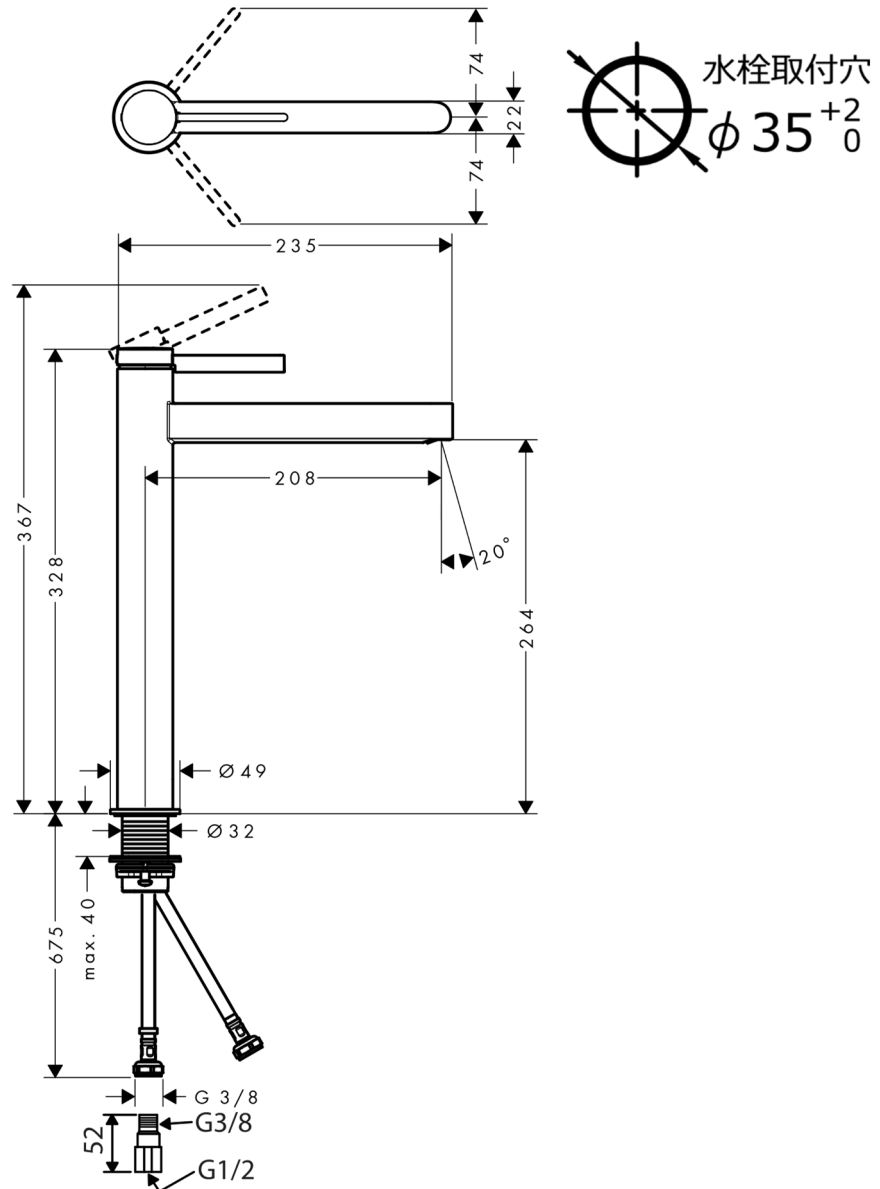

承認図

製品名称: フィノリス シングルレバー洗面混合水栓 260 (ポップアップ引棒無)

マットブラック

製品品番: 76070670

特記事項

- 表面仕上げ: マットブラック
 - 逆流防止弁付接続ジョイント付き (2 個)
 - 流量上限 5L/分 (定量節水仕様)
- ※製品の仕様は予告なしに変更されることがありますので、ご検討の際は常に最新の情報をご確認いただきますようお願いいたします。

技術仕様