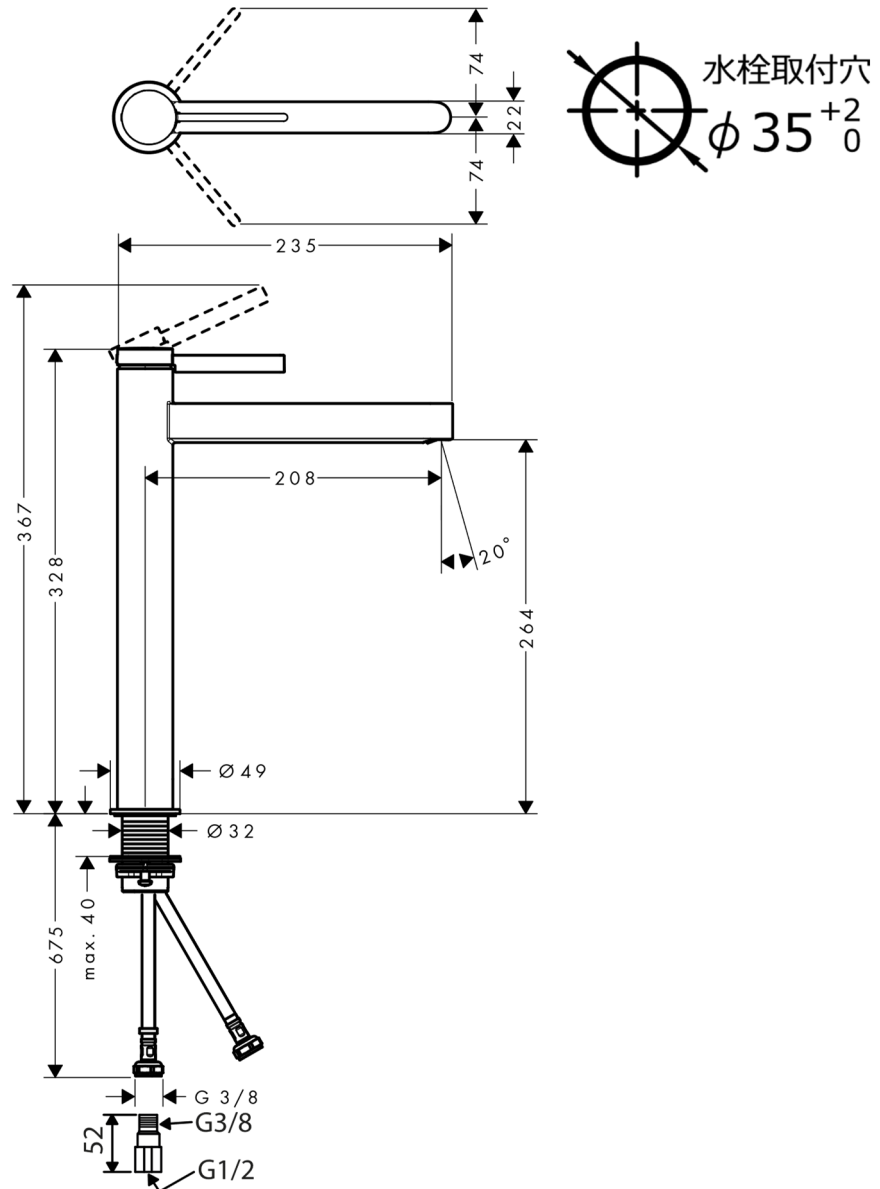

承認図

製品名称: フィノリス シングルレバー洗面混合水栓 260 (ポップアップ引棒無)

製品品番: 76070000

特記事項

- 表面仕上げ: クロム
 - 逆流防止弁付接続ジョイント付き (2 個)
 - 流量上限 5L/分 (定量節水仕様)
- ※製品の仕様は予告なしに変更されることがありますので、ご検討の際は常に最新の情報をご確認いただきますようお願いいたします。

技術仕様

給水・給湯圧力	最低必要水圧	推奨 0.1MPa (器具 1 次側、流動圧)
	最高水圧	推奨 0.5MPa (器具 1 次側、静水圧)
使用最高温度	推奨 65°C 以下	
使用可能水質	上水道	
使用環境温度	一般地用	1~40°C
用途	一般住宅用 (屋内)	