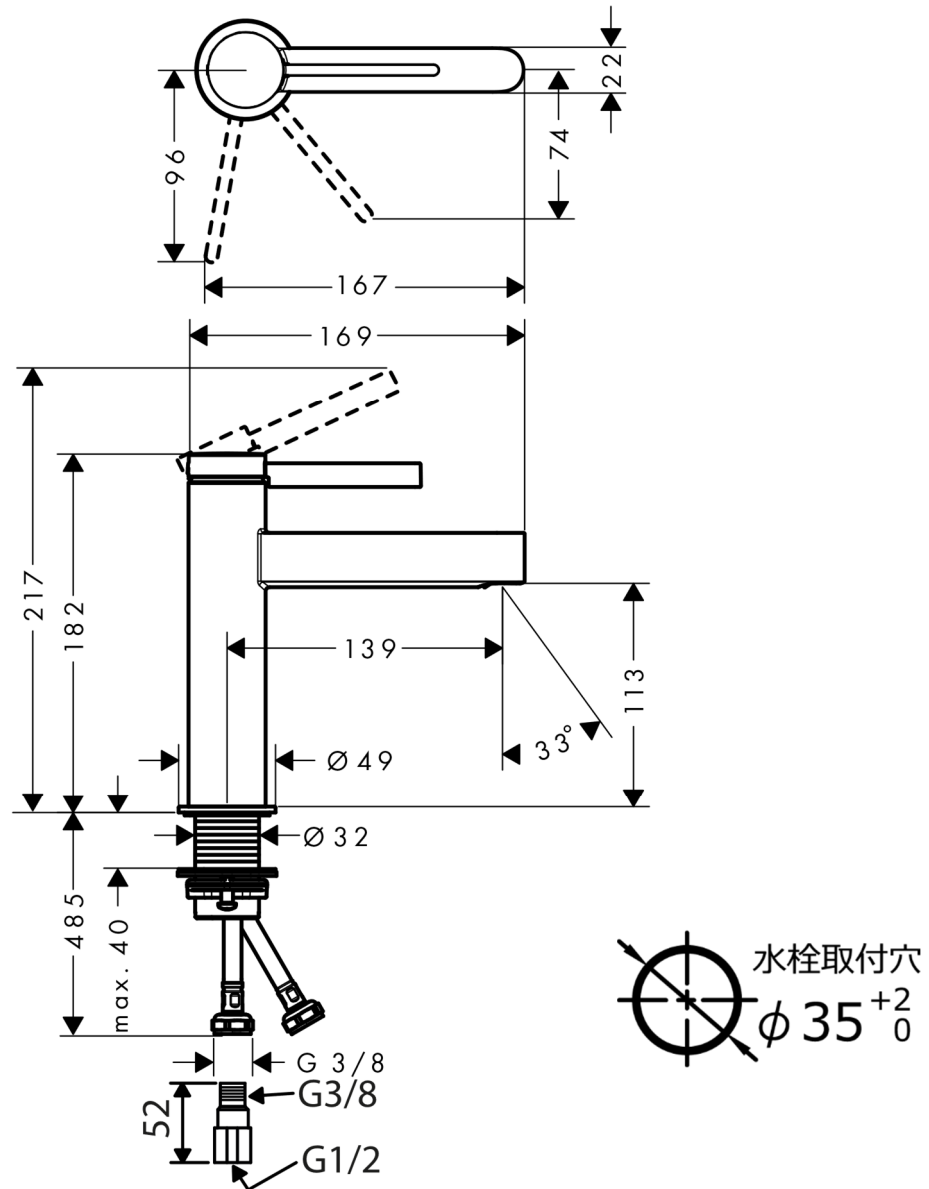

承認図

製品名称: フィノリス シングルレバー洗面混合水栓 110 クールスタート
(ポップアップ引棒無) マットブラック

製品品番: 76024670

特記事項

- 表面仕上げ: マットブラック
- 逆流防止弁付接続ジョイント付き (2 個)
- 流量上限 5L/分 (定量節水仕様) 整流吐水

技術仕様

給水・給湯圧力	最低必要水圧	推奨 0.1MPa (器具 1 次側、流動圧)
	最高水圧	推奨 0.5MPa (器具 1 次側、静水圧)
使用最高温度		推奨 65°C 以下
使用可能水質		上水道
使用環境温度	一般地用	1~40°C
用途		一般住宅用 (屋内)