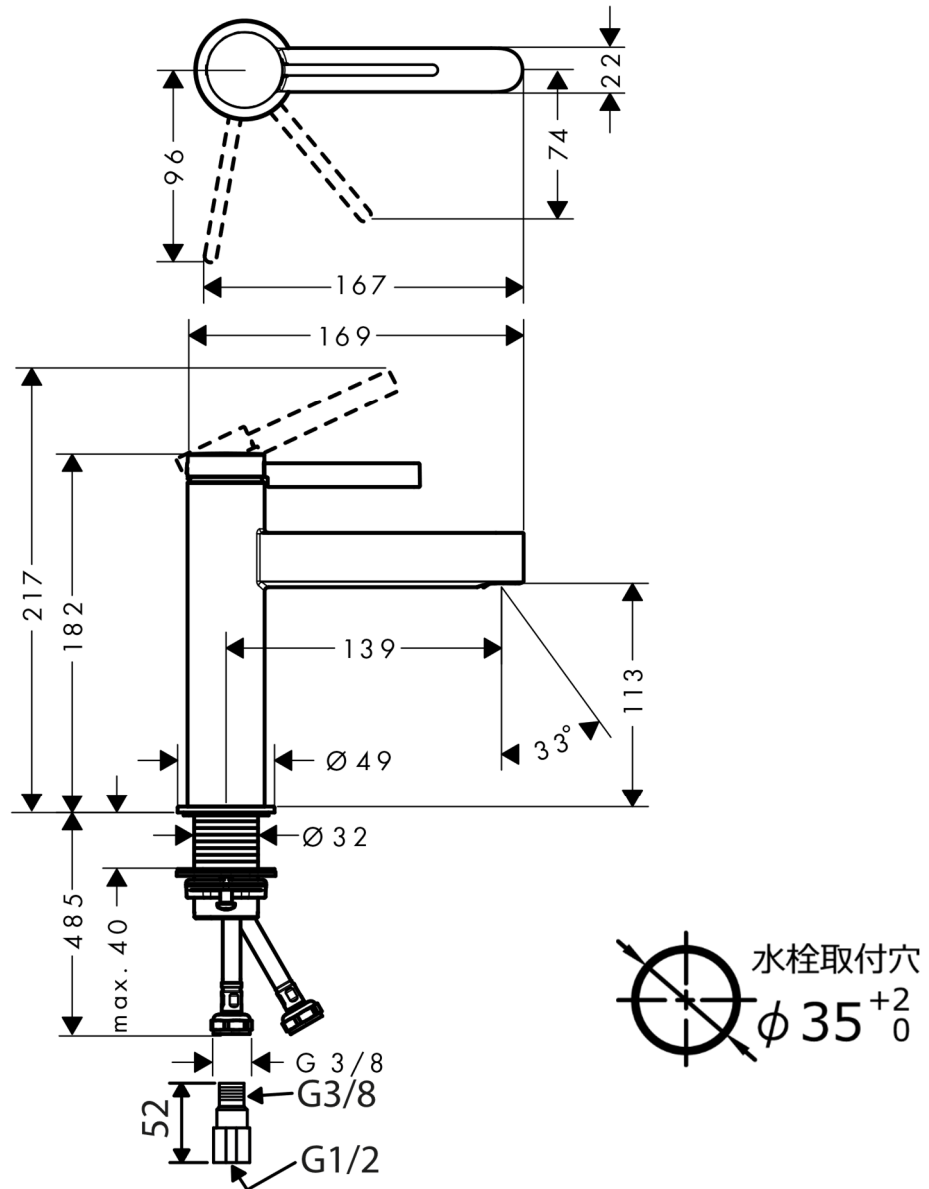

承認図

製品名称: フィノリス シングルレバー洗面混合水栓 110 クールスタート

(ポップアップ引棒無)

製品品番: 76024000

特記事項

- 表面仕上げ: クロム
- 逆流防止弁付接続ジョイント付き (2 個)
- 流量上限 5L/分 (定量節水仕様) 整流吐水

技術仕様

給水・給湯圧力	最低必要水圧	推奨 0.1MPa (器具 1 次側、流動圧)
	最高水圧	推奨 0.5MPa (器具 1 次側、静水圧)
使用最高温度	推奨 65°C 以下	
使用可能水質	上水道	
使用環境温度	一般地用	1~40°C
用途	一般住宅用 (屋内)	