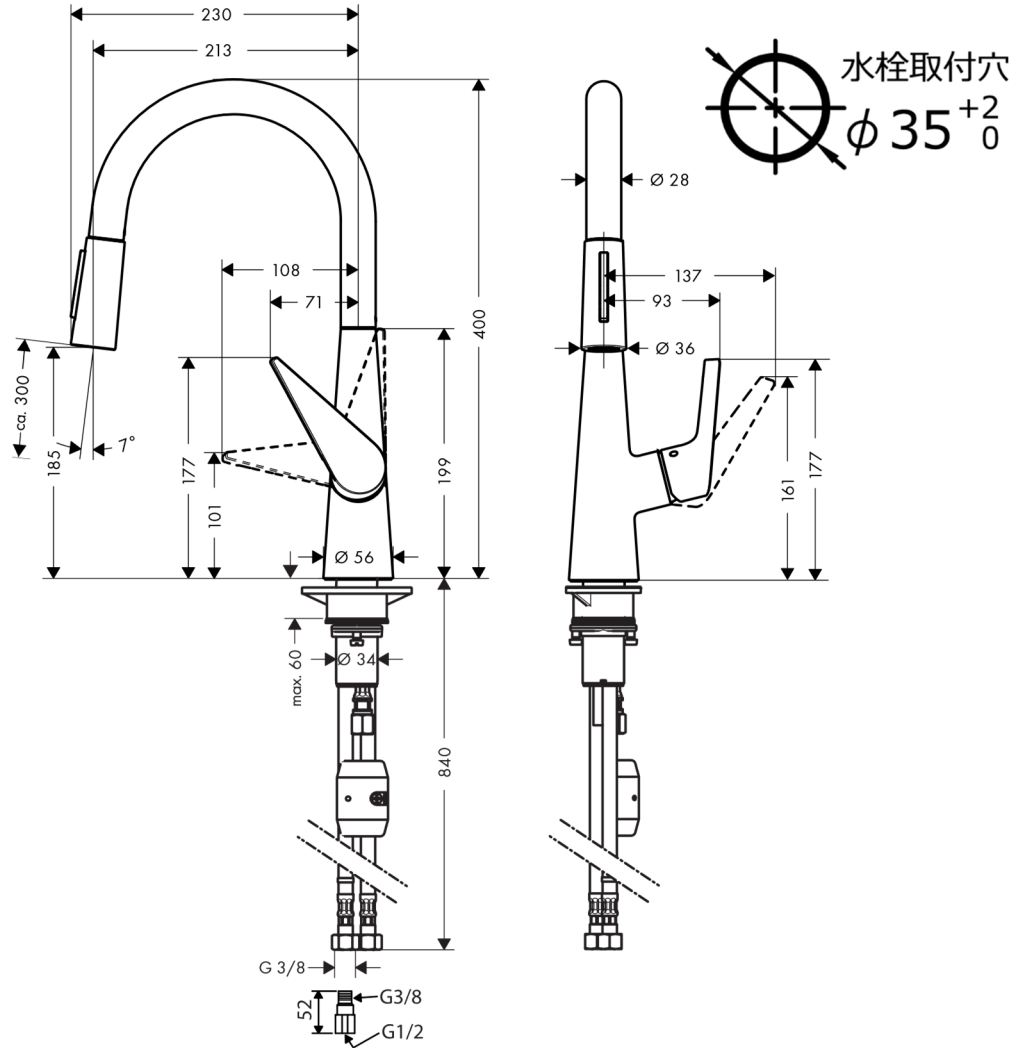

承認図

製品名称:タリス M51 シングルレバーキッチン混合水栓 引出式 200(シャワー切替)
ステンレススティールオプティック

製品品番:72813800

特記事項

- 表面仕上げ:ステンレススティールオプティック
 - 吐水口回転角度:110度、150度(旋回中心を段階的に調整可能)
 - シャワーホース引出長:最大25cm程度
 - 逆流防止弁付接続ジョイント付き(2個)
 - 別途、水受けトレイをご用意ください。(水受けトレイ取付位置の確保及び引出しホース操作性確保のため、給水給湯管は混合水栓芯より左右に分配下さい)
 - 弊社製以外の接続金具を使用した場合の漏水は、保証致しかねます。
 - 樹脂製台座は、取付不可時には取外してもかまいません。ただし、同等の補強材が取付けられている時に限ります。
 - 吐水モード:シャワー、整流吐水(止水時整流吐水に自動復帰)
- ※製品の仕様は予告なしに変更されることがありますので、ご検討の際は常に最新の情報をご確認いただきますようお願いいたします。

技術仕様

給水・給湯圧力	最低必要水圧	推奨 0.15MPa(器具1次側、流動圧)
	最高水圧	推奨 0.5MPa(器具1次側、静水圧)
使用最高温度	推奨 65℃以下	
使用可能水質	上水道	
使用环境温度	一般地用	1~40℃
用途	一般住宅用(屋内)	