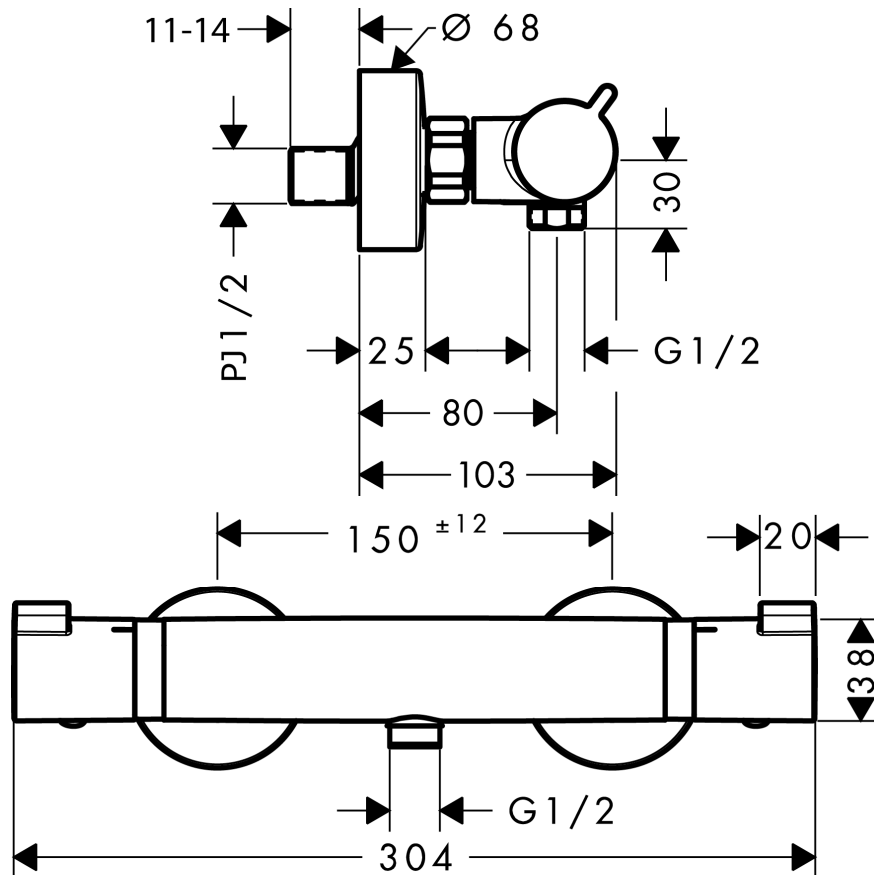

## 承認図

製品名称: エコスタット コンフォート シャワーサーモスタット 露出型 混合水栓 マットブラック  
 製品品番: 13116670

### 特記事項

- 表面仕上げ: マットブラック
- 温度セーフティロック付き(40°C)
- 切替セーフティロック付き(シャワー/カラン)
- 表面仕上げ: マットブラック
- 逆流防止機能付き
- 製品施工前に、給水/給湯管のフラッシングを必ず行ってください。
- 製品施工前に、給水/給湯の供給圧が必ず同水圧(差圧許容範囲 0.1MPa 以下)であることをご確認ください。給水/給湯の供給圧に差がありますとサーモスタット異常などの不具合につながります。差圧に起因する製品不具合については、製品保証の対象外となります。