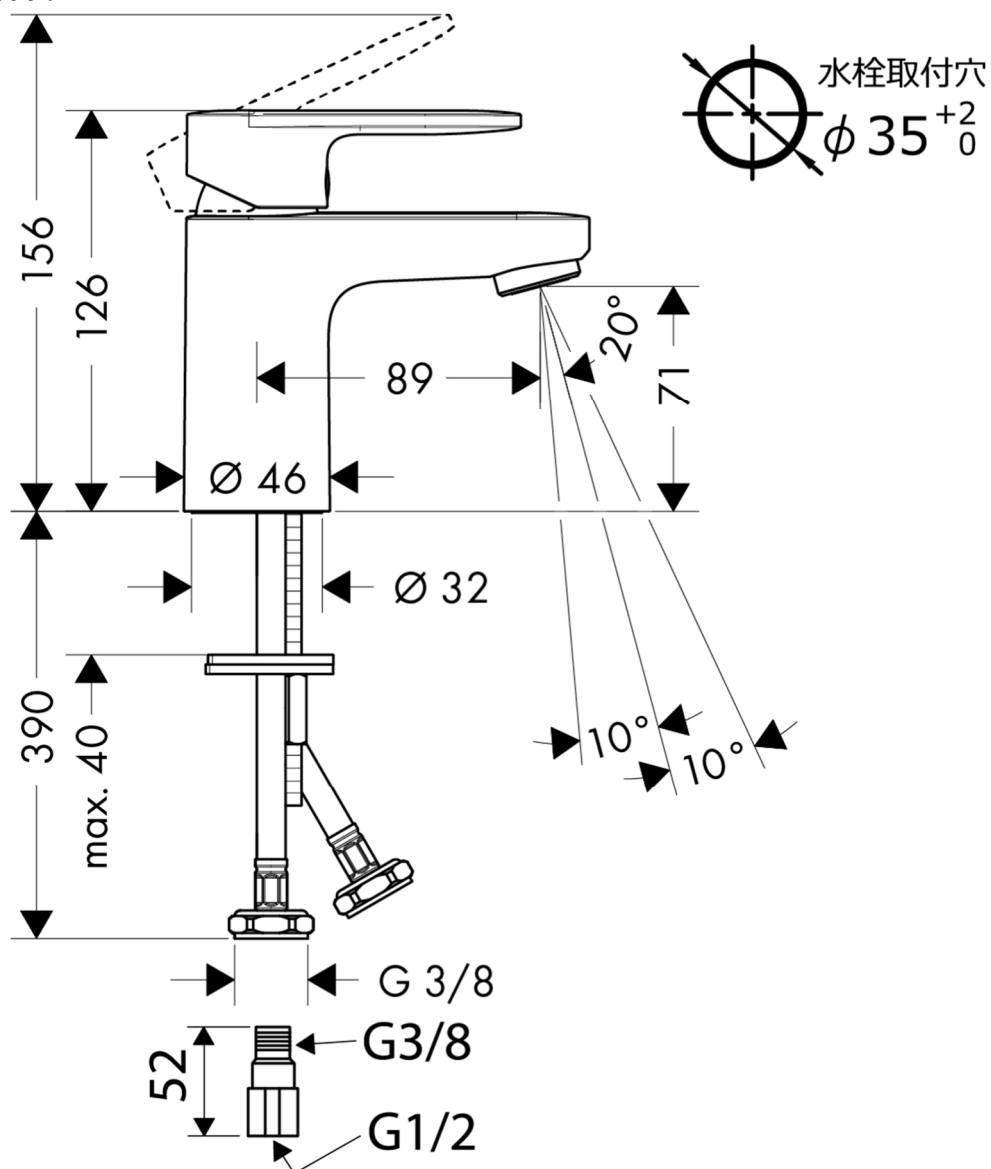

## 承認図

製品名称:ベルニスブレンド シングルレバー洗面混合水栓 70 クールスタート  
(ポップアップ引棒無)

製品品番:71534004

### 特記事項

- 表面仕上げ:クロム
- 逆流防止弁付接続ジョイント付き(2個)
- 流量上限 5L/分(定量節水仕様)
- シングルレバー部:クールスタート仕様(レバーが正面を向いている状態が水となります)

※製品の仕様は予告なしに変更されることがありますので、ご検討の際は常に最新の情報をご確認いただきますようお願いいたします。

### 技術仕様

給水・給湯圧力	最低必要水圧	推奨 0.15MPa(器具 1 次側、流動圧)
	最高水圧	推奨 0.5MPa(器具 1 次側、静水圧)
使用最高温度		推奨 65℃以下
使用可能水質		上水道
使用環境温度	一般地用	1~40℃
用途		一般住宅用(屋内)