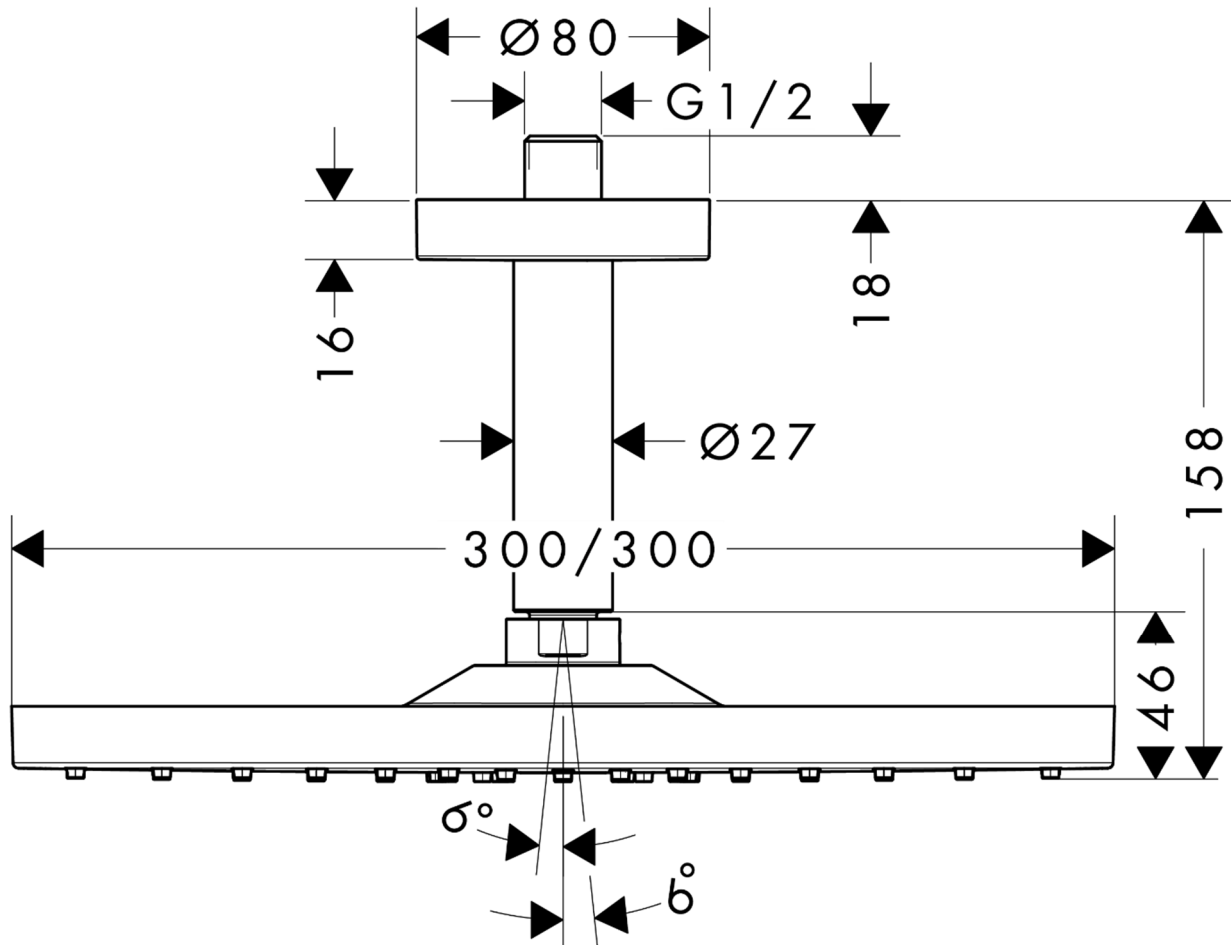

承認図

製品名称: レインダンス E オーバーヘッドシャワー 300 1 ジェット エア

シーリングコネクター100 付

製品品番: 26250000

特記事項

- シャワーモード: 1 モード (RainAir)
 - 止水後しばらくの間シャワーから水滴が落ち続けることがあります。シャワーヘッド内の残水がなくなれば止まります。
- ※製品の仕様は予告なしに変更されることがありますので、ご検討の際は常に最新の情報をご確認いただきますようお願いいたします。

技術仕様

給水・給湯圧力	最低必要水圧	推奨 0.2MPa (器具 1 次側、流動圧)
	最高水圧	推奨 0.4MPa (器具 1 次側止水部、静水圧)
使用最高温度		推奨 60°C以下
使用可能水質		上水道
使用環境温度	一般地用	1~40°C
用途		一般住宅用(屋内)