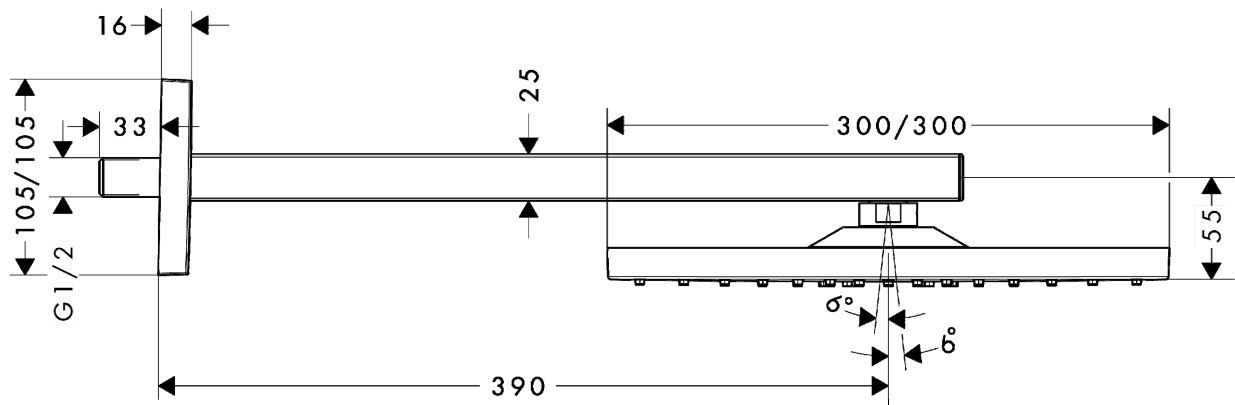

承認図

製品名称: レインダンス E オーバーヘッドシャワー 壁付式 300 1 ジェット
 製品品番: 26238000

特記事項

- シャワーモード: 1 モード (RainAir)
 - 表面仕上げ: クロム
 - 止水後しばらくの間シャワーから水滴が落ち続けることがあります。シャワーヘッド内の残水がなくなれば止まります。
- ※製品の仕様は予告なしに変更されることがありますので、ご検討の際は常に最新の情報をご確認いただきますようお願いいたします。

技術仕様

給水・給湯圧力	最低必要水圧	推奨 0.2MPa (器具 1 次側、流動圧)
	最高水圧	推奨 0.4MPa (器具 1 次側、混合水栓静水圧)
使用最高温度		推奨 60°C 以下
使用可能水質		上水道
使用環境温度	一般地用	1~40°C
用途		一般住宅用 (屋内)