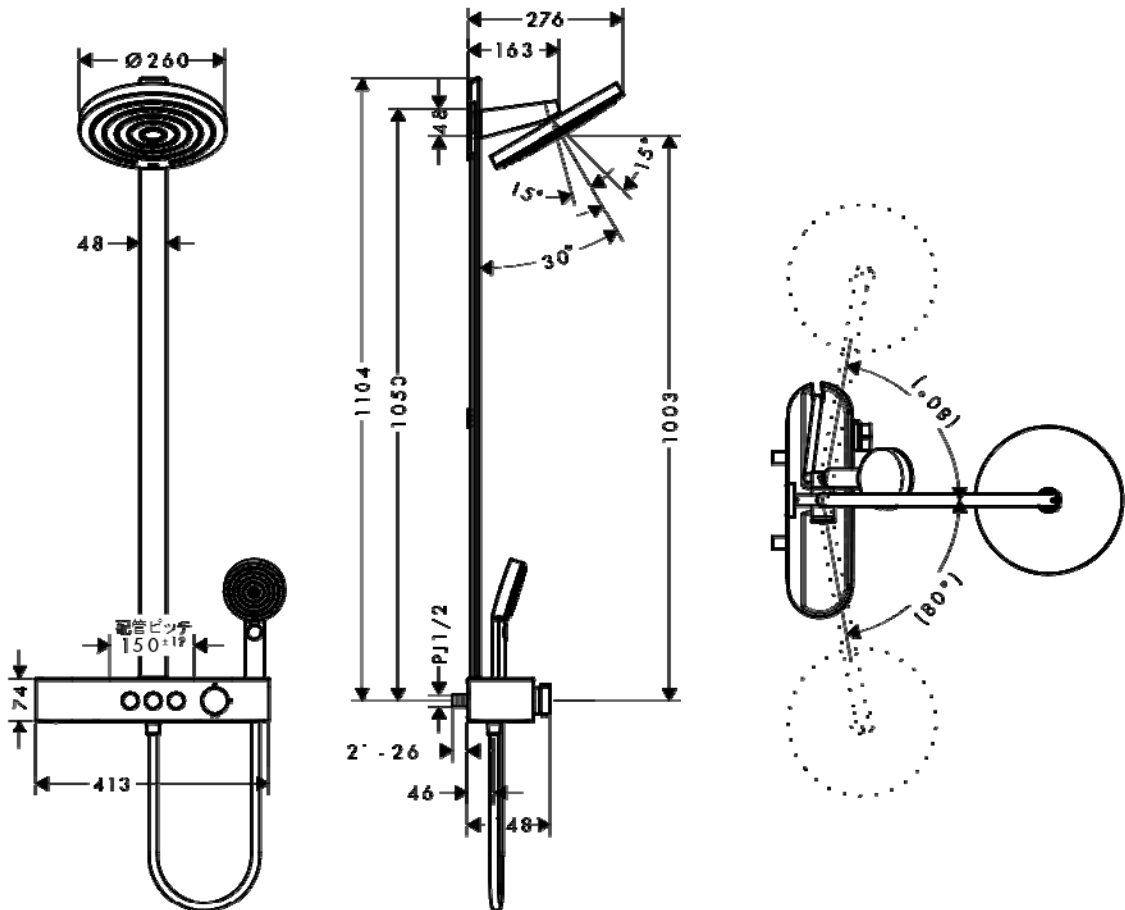

## 承認図

製品名称：パルシファイ シャワーパイプ 260 2 ジェット シャワータブレット 400 マットブラック  
 製品品番：24240670

### 特記事項

- 表面仕上げ：マットブラック
  - ハンドシャワー、シャワーホース
  - 切替（オーバーヘッドシャワー）／温度（40℃）セーフティロック付き
  - 逆流防止機能付き
  - シャワーパイプの長さは変えられませんので、取付位置については注意してください
  - 製品施工前に、給水/給湯管のフラッシングを必ず行ってください
  - 製品施工前に、給水/給湯の供給圧が必ず同水圧（差圧許容範囲 0.1MPa 以下）であることをご確認ください。給水/給湯の供給圧に差がありますとサーモスタット異常などの不具合につながります。差圧に起因する製品不具合については、製品保証の対象外となります。
  - 偏心脚は使用できません
  - 止水後しばらくの間シャワーから水滴が落ち続けることがあります。シャワーヘッド内の残水がなくなれば止まります。
  - 図示オーバーヘッドシャワー旋回角は製品が壁面に接触する際の角度です（旋回ストッパー機能はついていません）
- 製品の仕様は予告なしに変更されることがありますので、ご検討の際は常に最新の情報をご確認いただきますようお願いいたします。

### 技術仕様

給水・給湯圧力	最低必要水圧	推奨 0.25MPa(器具 1 次側、流動圧)
	最高水圧	推奨 0.5MPa(器具 1 次側、流動圧)
使用最高温度		推奨 65℃以下
使用可能水質		上水道
使用環境温度	一般地用	1~40℃
用途		一般住宅用(屋内)