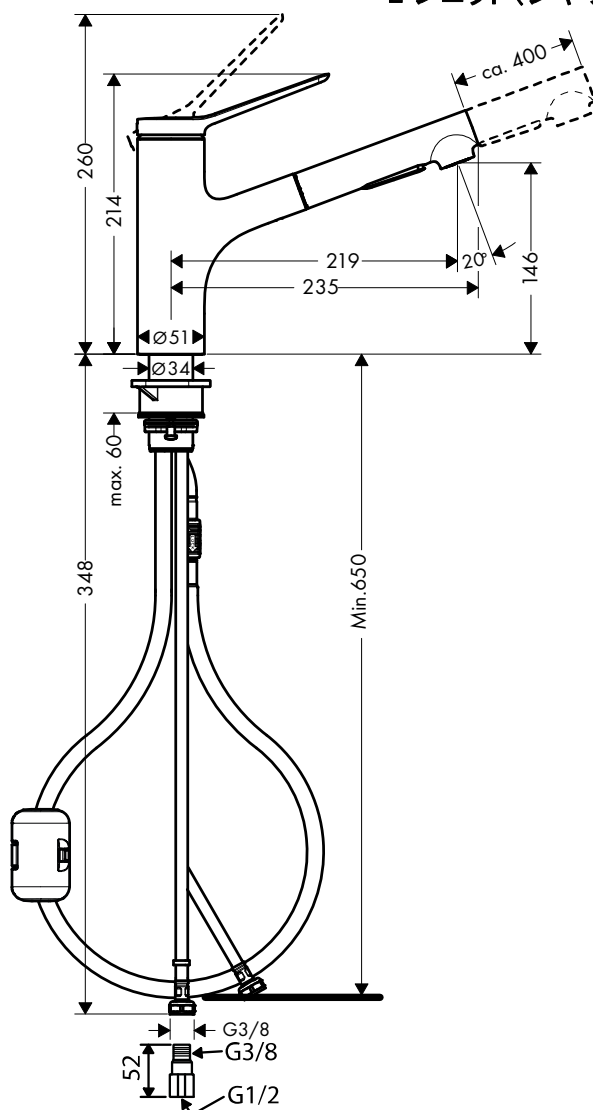

承認図

製品名称: チェシス M33 シングルレバーキッチン混合水栓 引出式 150

2 ジェット(シャワー切替) マットブラック

製品品番: 74800674

特記事項

- 吐水口回転角度: 150°
 - シャワーホース引出長: 最大 40cm 程度
 - 逆流防止弁付接続ジョイント付き (2 個)
 - 別途、水受けトレイをご用意ください。(水受けトレイ取付位置の確保及び引出しホース操作性確保のため、給水給湯管は混合水栓芯より左右に分配下さい)
 - 弊社製以外の接続金具を使用した場合の漏水は、保証致しかねます。
 - 樹脂製台座は、取付不可時には取外してもかまいません。ただし、同等の補強材が取付けられている時に限ります。
 - 吐水モード: シャワー、整流吐水 (止水時整流吐水に自動復帰)
- ※製品の仕様は予告なしに変更されることがありますので、ご検討の際は常に最新の情報をご確認いただきますようお願いいたします。

技術仕様

給水・給湯圧力	最低必要水圧	推奨 0.15MPa (器具 1 次側、流動圧)
	最高水圧	推奨 0.5MPa (器具 1 次側、静水圧)
使用最高温度	推奨 60°C 以下	
使用可能水質	上水道	
使用環境温度	一般地用	1~40°C
用途	一般住宅用 (屋内)	