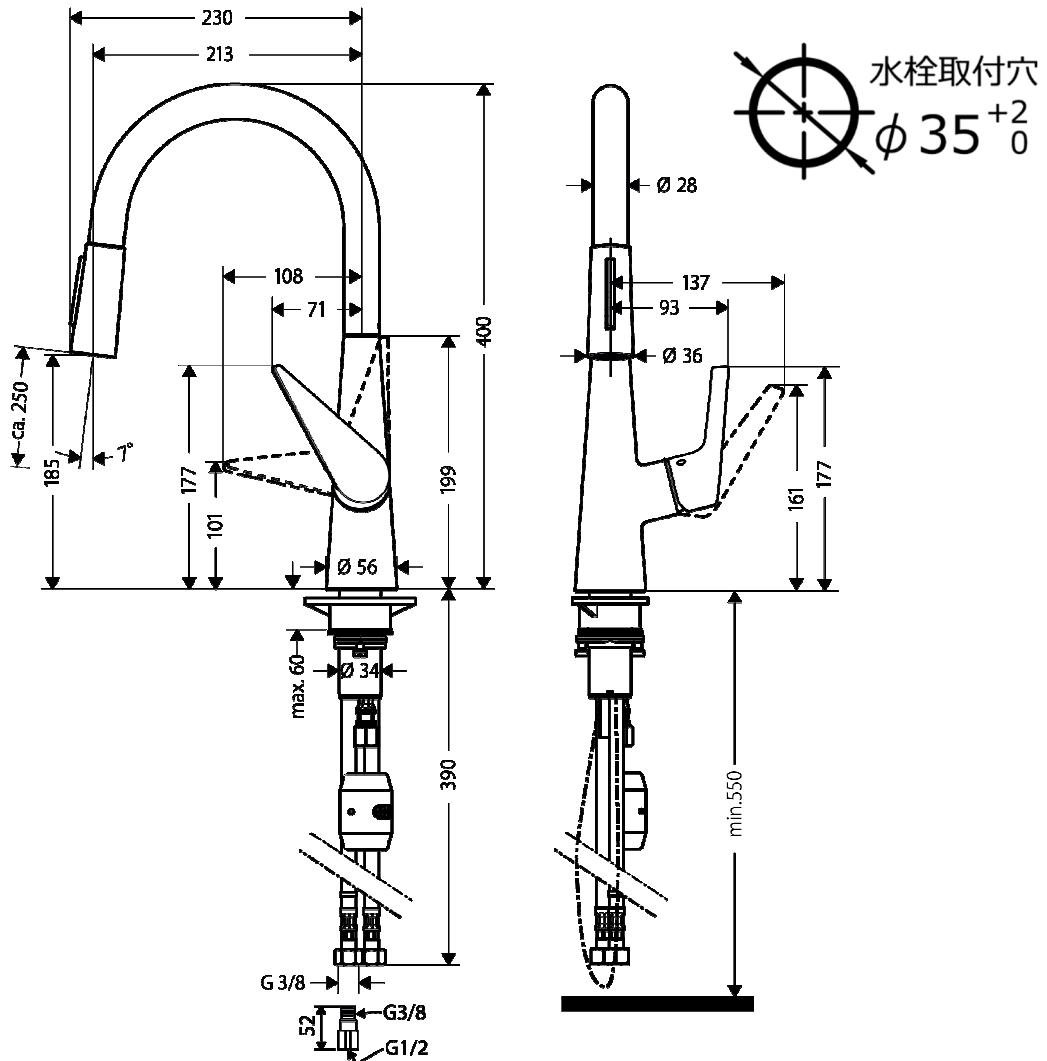

承認図

製品名称: タリス M51 シングルレバーキッチン混合水栓 引出式 200(シャワー一切替)

製品品番: 72813004

特記事項

- 表面仕上げ: クロム
 - 吐水口回転角度: 110度、150度(旋回中心を段階的に調整可能)
 - シャワーホース引出長: 最大25cm程度
 - 逆流防止弁付接続ジョイント付き(2個)
 - 別途、水受けトレーをご用意ください。(水受けトレー取付位置の確保及び引出しホース操作性確保のため、給水給湯管は混合水栓芯より左右に分配下さい)
 - 弊社製以外の接続金具を使用した場合の漏水は、保証致しかねます。
 - 樹脂製台座は、取付不可時には取外してもかまいません。ただし、同等の補強材が取付けられている時に限ります。
 - 吐水モード: シャワー、整流吐水(止水時整流吐水に自動復帰)
- ※製品の仕様は予告なしに変更されることがありますので、ご検討の際は常に最新の情報をご確認いただきますようお願いいたします。

技術仕様

給水・給湯圧力	最低必要水圧	推奨 0.15MPa(器具1次側、流動圧)
	最高水圧	推奨 0.5MPa(器具1次側、静水圧)
使用最高温度		推奨 65℃以下
使用可能水質		上水道
使用環境温度	一般地用	1~40℃
用途		一般住宅用(屋内)