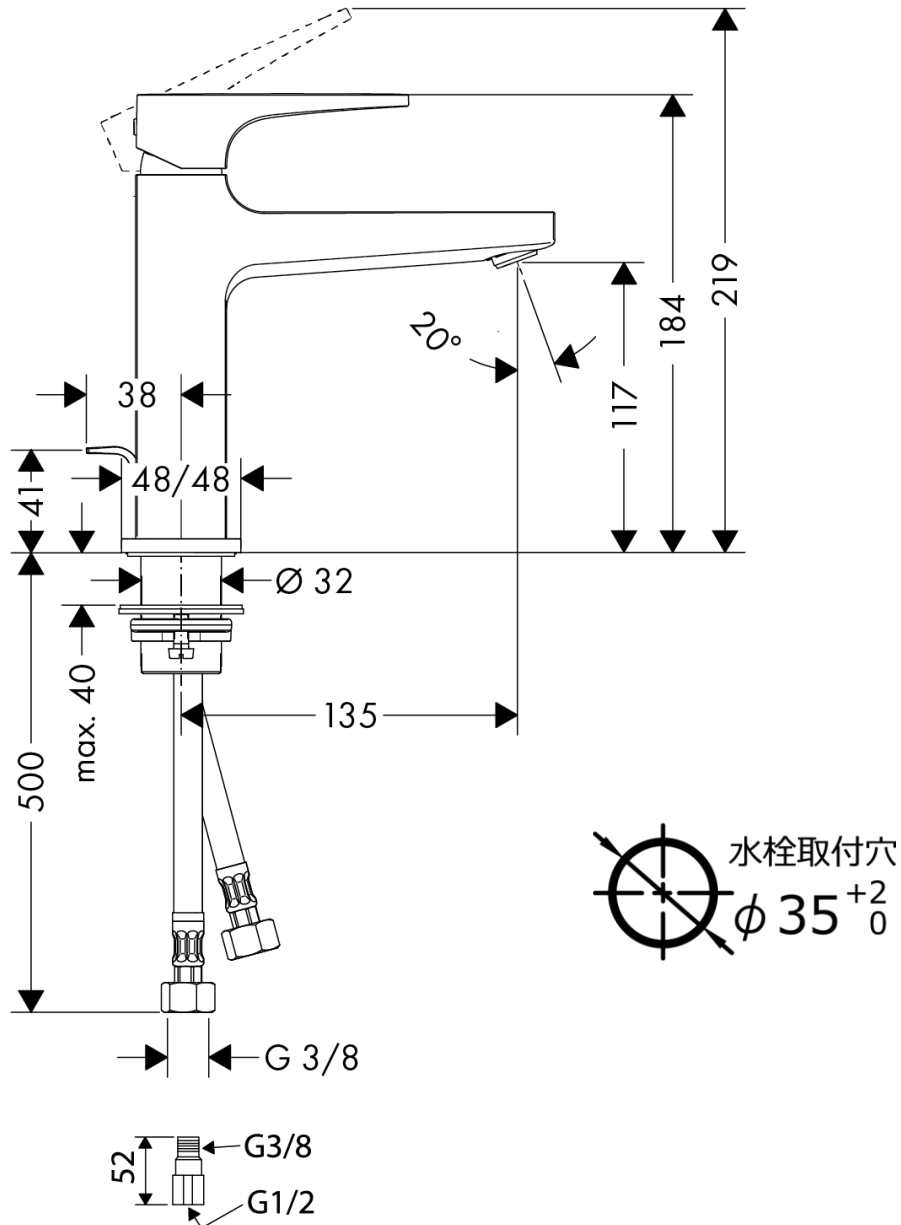

承認図

製品名称: メトロポール シングルレバー洗面混合水栓 110 (ポップアップ引棒有)
 製品品番: 32506000

特記事項

- 表面仕上げ: クロム
- 逆流防止弁付接続ジョイント付き (2 個)
- 流量上限 5L/分 (定量節水仕様) 泡沫吐水

技術仕様

給水・給湯圧力	最低必要水圧	推奨 0.1MPa (器具 1 次側、流動圧)
	最高水圧	推奨 0.5MPa (器具 1 次側、流動圧)
使用最高温度	推奨 65°C 以下	
使用可能水質	上水道	
使用環境温度	一般地用	1~40°C
用途	一般住宅用 (屋内)	