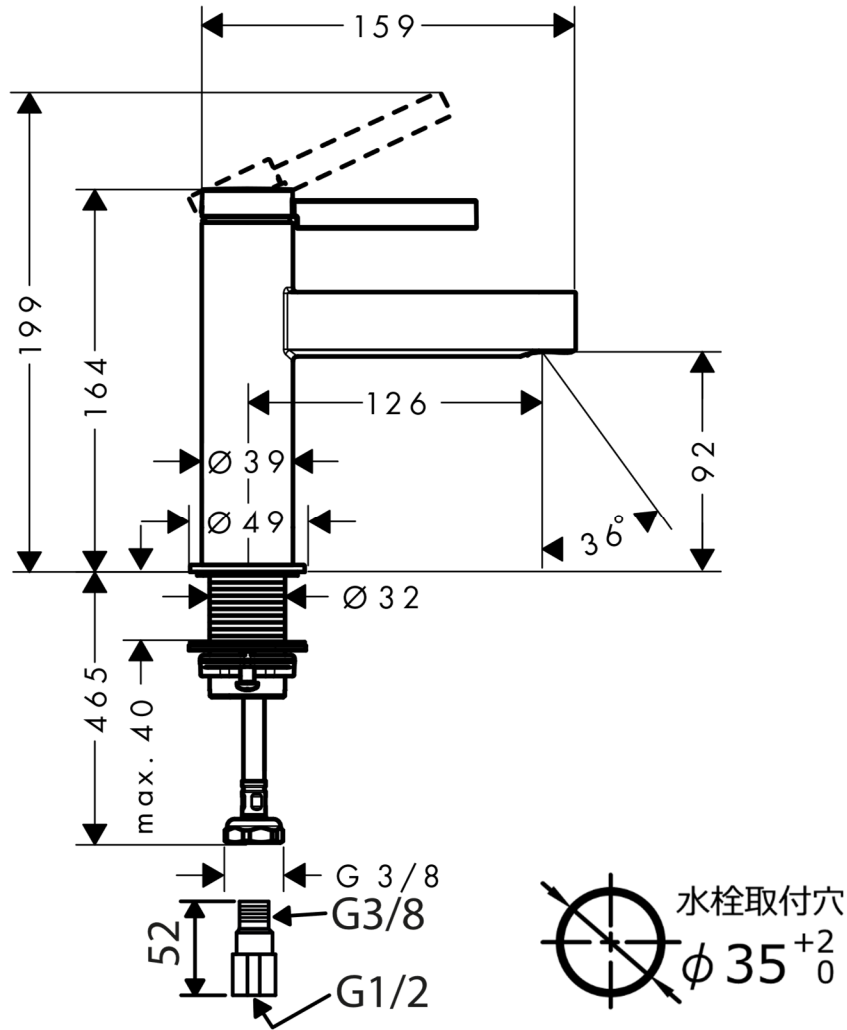

承認図

製品名称: フィノリス 単水栓 100(ポップアップ引棒無) マットブラック
 製品品番: 76013670

特記事項

- 表面仕上げ: マットブラック
- 逆流防止弁付接続ジョイント付き
- 流量上限 5L/分(定量節水仕様) 整流吐水

※製品の仕様は予告なしに変更されることがありますので、ご検討の際は常に最新の情報をご確認いただきますようお願いいたします。

技術仕様

給水・給湯圧力	最低必要水圧	推奨 0.1MPa(器具1次側、流動圧)
	最高水圧	推奨 0.5MPa(器具1次側、静水圧)
使用可能水質		上水道
使用環境温度	一般地用	1~40℃
用途		一般住宅用(屋内)