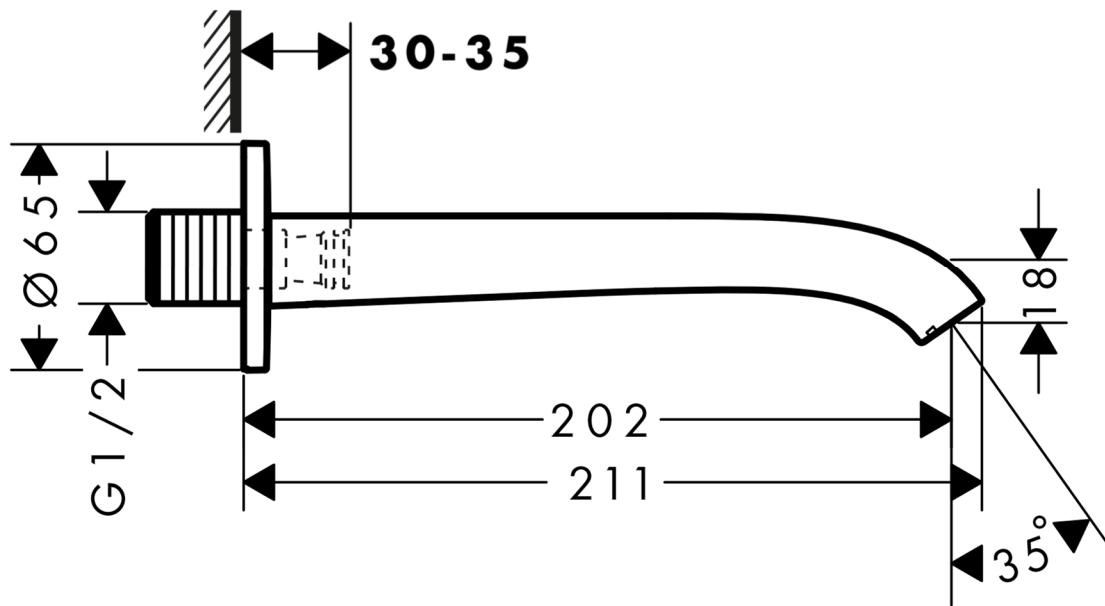

承認図

製品名称: ヴィヴニス バススパウト 202 マットブラック

製品品番: 75410670

特記事項

- 表面仕上げ: マットブラック
- 接続する配管で強度を受けます。配管を確実に固定してください
- 泡沫吐水

※製品の仕様は予告なしに変更されることがありますので、ご検討の際は常に最新の情報をご確認いただきますようお願いいたします。

技術仕様

給水・給湯圧力	最低必要水圧	-
	最高水圧	1.0(MPa)
使用最高温度		70°C以下
使用可能水質		上水道
使用環境温度	一般地用	1~40°C
用途		一般住宅用(屋内)