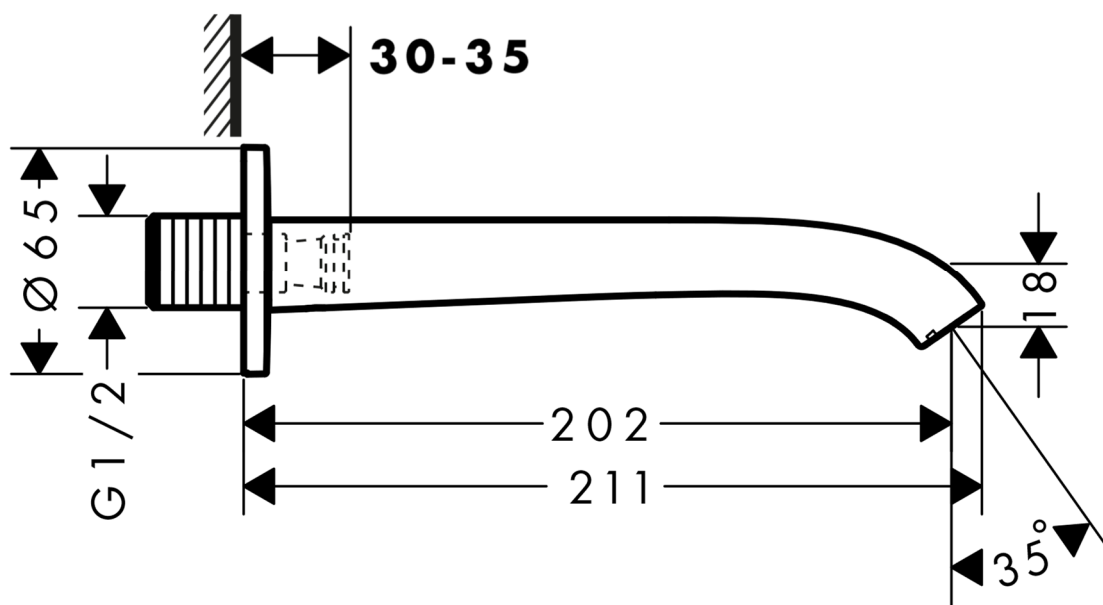

## 承認図

製品名称: ヴィヴニス バススパウト 202

製品品番: 75410000

### 特記事項

- 表面仕上げ: クロム
- 接続する配管で強度を受けます。配管を確実に固定してください
- 泡沫吐水

※製品の仕様は予告なしに変更されることがありますので、ご検討の際は常に最新の情報をご確認いただきますようお願いいたします。

### 技術仕様

給水・給湯圧力	最低必要水圧	-
	最高水圧	1.0(MPa)
使用最高温度		70°C以下
使用可能水質		上水道
使用環境温度	一般地用	1~40°C
用途		一般住宅用(屋内)