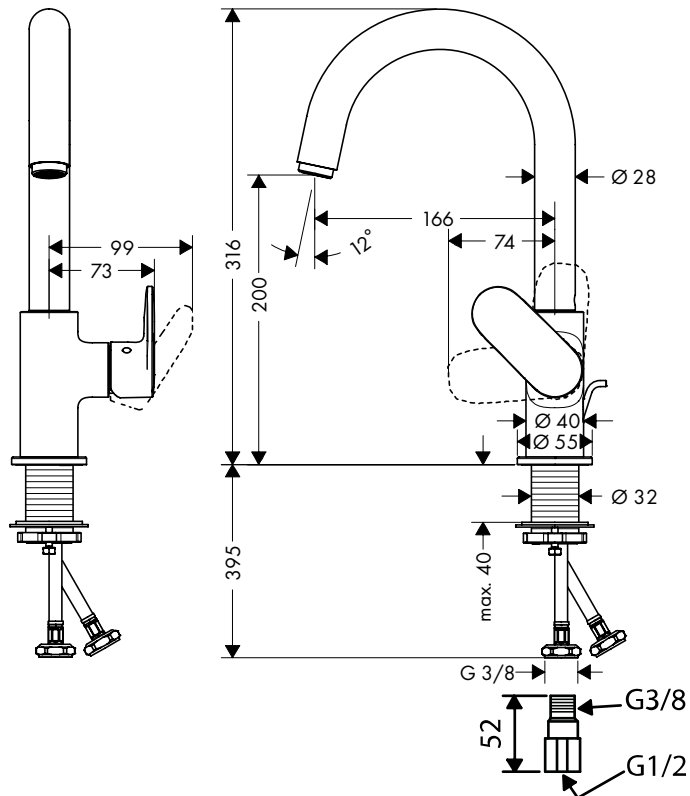

## 承認図

製品名称:ベルニスブレンド ハイスパウトシングルレバー洗面混合水栓 200

(ポップアップ引棒有)

製品品番:71554000

### 特記事項

- 表面仕上げ:クロム
- 逆流防止弁付接続ジョイント付き(2個)
- 流量上限 5L/分(定量節水仕様) 整流吐水

※製品の仕様は予告なしに変更されることがありますので、ご検討の際は常に最新の情報をご確認いただきますようお願いいたします。

### 技術仕様

給水・給湯圧力	最低必要水圧	推奨 0.1MPa(器具1次側、流動圧)
	最高水圧	推奨 0.5MPa(器具1次側、静水圧)
使用可能水質		上水道
使用環境温度	一般地用	1~40℃
用途		一般住宅用(屋内)