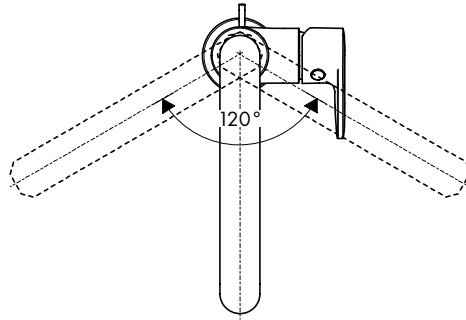

## 承認図

製品名称:ベルニスブレンド ハイスパウトシングルレバー洗面混合水栓 200

(ポップアップ引棒有)

製品品番:71554000

### 特記事項

- 表面仕上げ:クロム
- 逆流防止弁付接続ジョイント付き(2個)
- 流量上限 5L/分(定量節水仕様) 整流吐水

※製品の仕様は予告なしに変更されることがありますので、ご検討の際は常に最新の情報をご確認いただきますようお願いいたします。