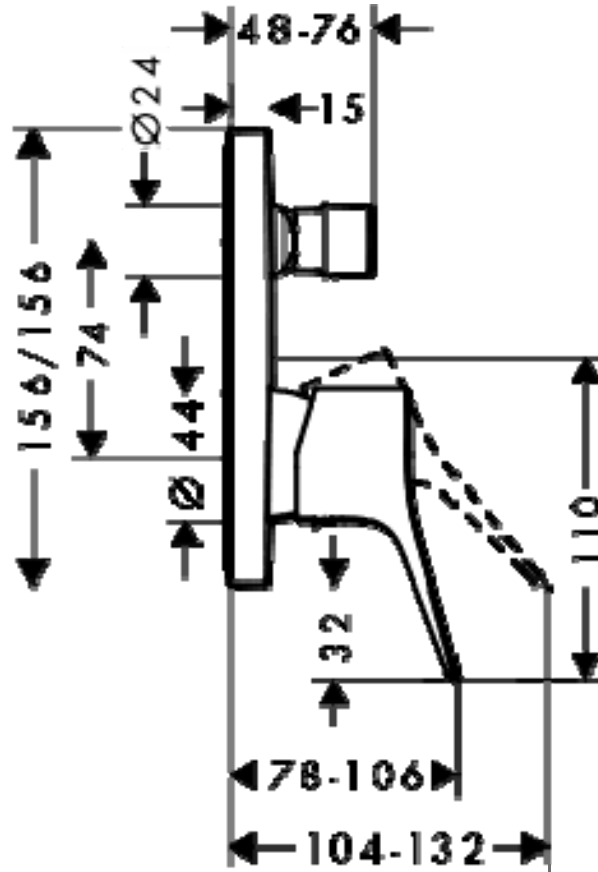

## 承認図

製品名称: ヴィヴニス 埋込式シングルレバー混合水栓 2 アウトレット(化粧部) マットブラック  
 製品品番: 75415670

### 特記事項

- シャワー切替自動復帰ダイバーター
- 表面仕上げ: マットブラック
- 埋込部 (01800180) と合わせてご使用ください
- 製品施工前に、給水/給湯管のフラッシングを必ず行ってください工前に、給水/給湯管のフラッシングを必ず行ってください
- 製品の仕様は予告なしに変更されることがありますので、ご検討の際は常に最新の情報をご確認いただきますようお願いいたします。