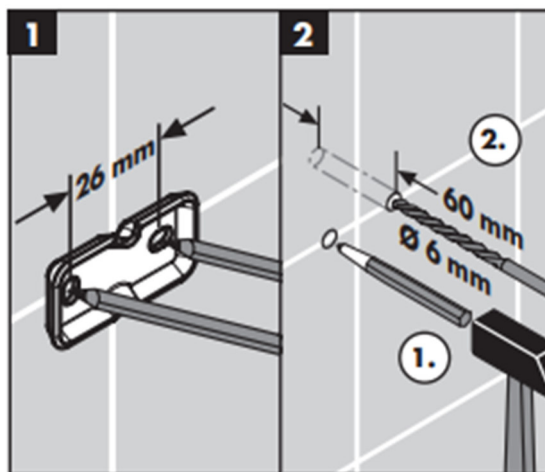

## 承認図

製品名称: アドストーリー シェルフ付ロールホルダー マットブラック

製品品番: 41772670