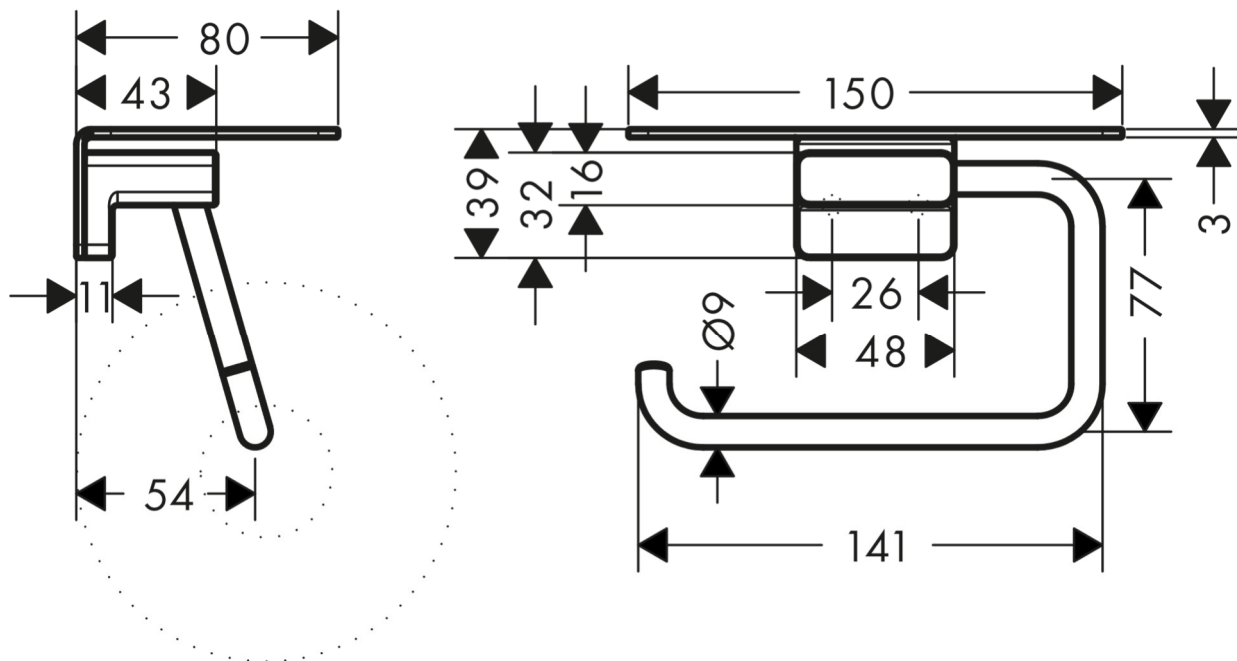

## 承認図

製品名称: アドストーリー シェルフ付ロールホルダー マットブラック

製品品番: 41772670