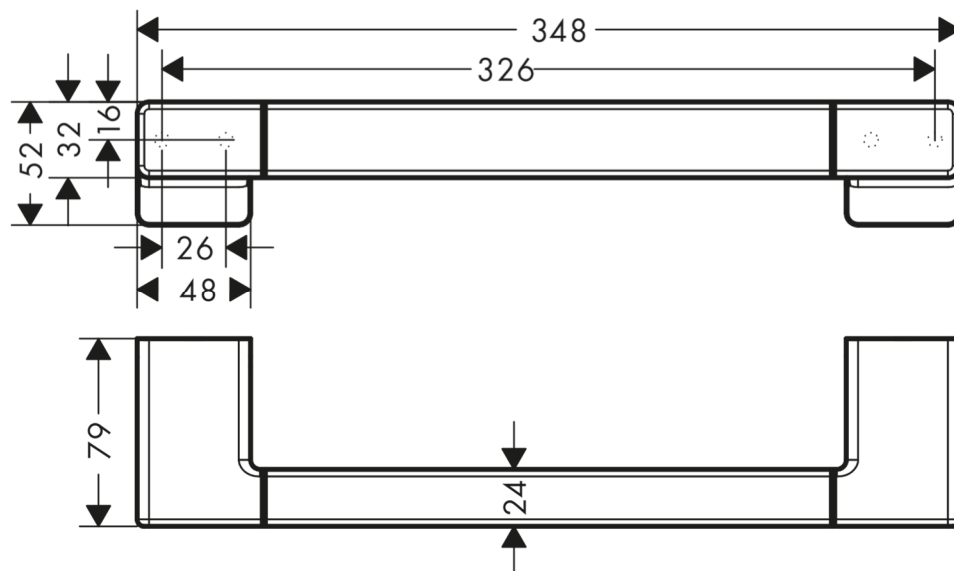

承認図

製品名称: アドストーリー グラブバー 348mm マットブラック

製品品番: 41744670

特記事項

- 表面仕上げ: マットブラック

技術仕様

給水・給湯圧力	最低必要水圧	-
	最高水圧	-
使用最高温度		-
使用可能水質		-
使用環境温度	一般地用	1~40°C
用途		一般住宅用(屋内)