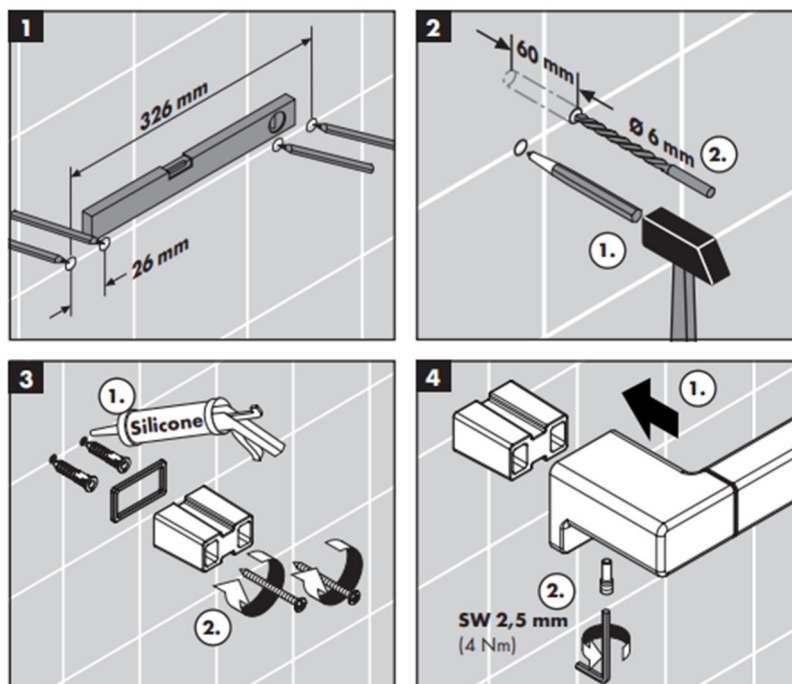

承認図

製品名称: アドストーリー グラブバー 348mm マットブラック

製品品番: 41744670

特記事項

- 表面仕上げ: マットブラック

技術仕様

給水・給湯圧力	最低必要水圧	-
	最高水圧	-
使用最高温度		-
使用可能水質		-
使用環境温度	一般地用	1~40°C
用途		一般住宅用(屋内)