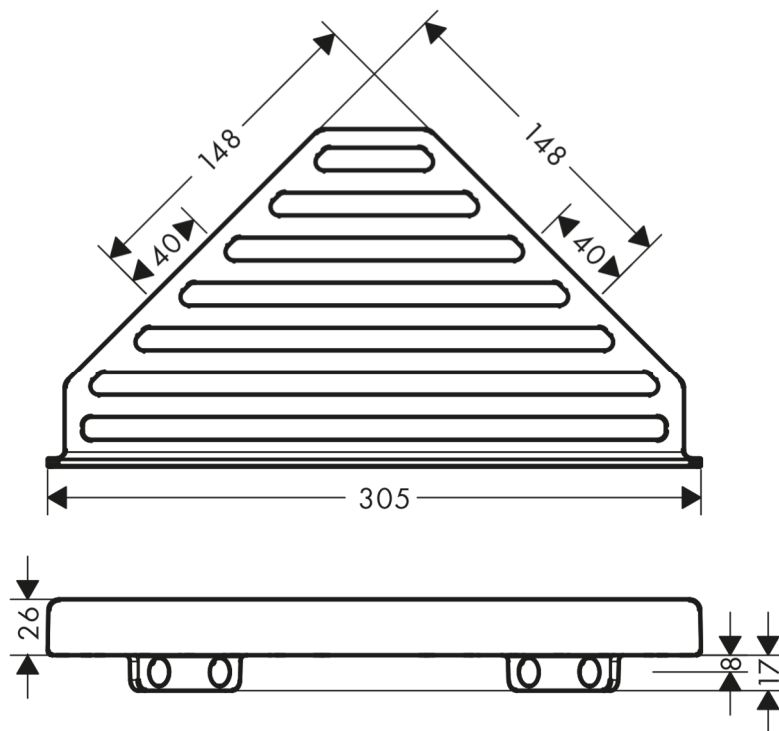

## 承認図

製品名称: アドストーリー コーナーバスケット マットブラック

製品品番: 41741670