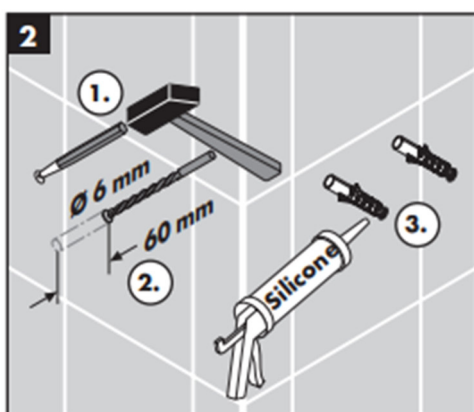

## 承認図

製品名称: アドストーリー コーナーバスケット マットブラック

製品品番: 41741670