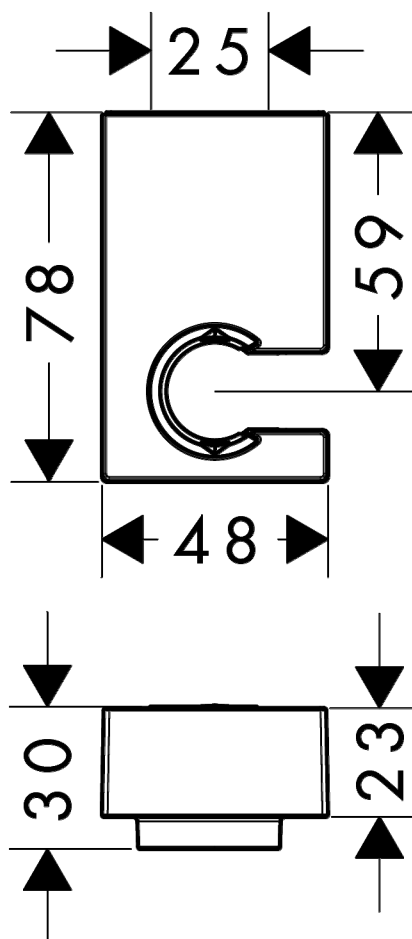

承認図

製品名称: シャワーホルダー ポルターE

製品品番: 28387000

特記事項

- 表面仕上げ: クロム
 - 適合するシャワーホースをご確認ください (AXOR (スタルク) シャワーホースはご使用いただけません)
- ※製品の仕様は予告なしに変更されることがありますので、ご検討の際は常に最新の情報をご確認いただきますようお願いいたします。

技術仕様

使用環境温度	一般地用	1~40℃
用途		一般住宅用(屋内)