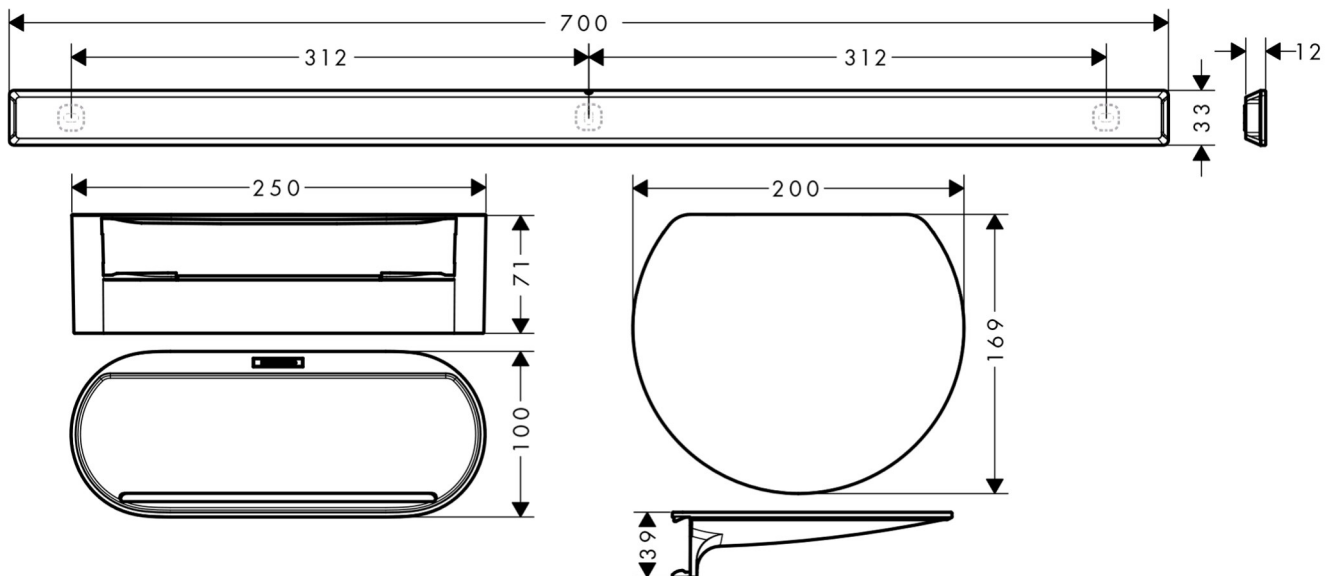

承認図

製品名称: ウォールストーリス バスバンドル マットブラック

(ウォールバー70cm シェルフ バスケット)

製品品番: 27966670

特記事項

- 表面仕上げ: マットブラック

技術仕様

給水・給湯圧力	最低必要水圧	-
	最高水圧	-
使用最高温度		-
使用可能水質		-
使用環境温度	一般地用	1~40℃
用途		一般住宅用(屋内)