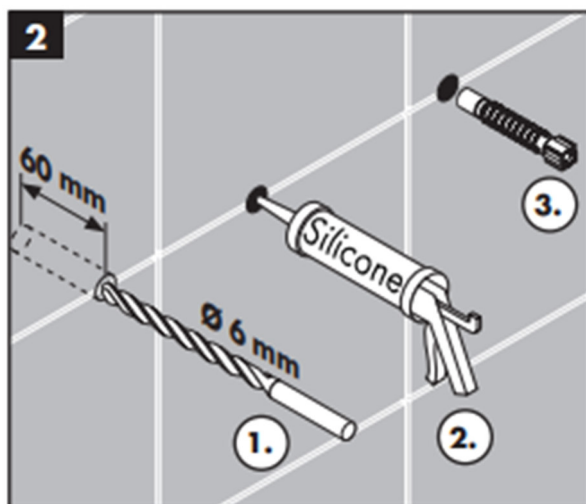

承認図

製品名称: ウォールストーリス バスバンドル マットブラック

(ウォールバー70cm シェルフ バスケット)

製品品番: 27966670

特記事項

- 表面仕上げ: マットブラック

技術仕様

給水・給湯圧力	最低必要水圧	-
	最高水圧	-
使用最高温度		-
使用可能水質		-
使用環境温度	一般地用	1~40℃
用途		一般住宅用(屋内)