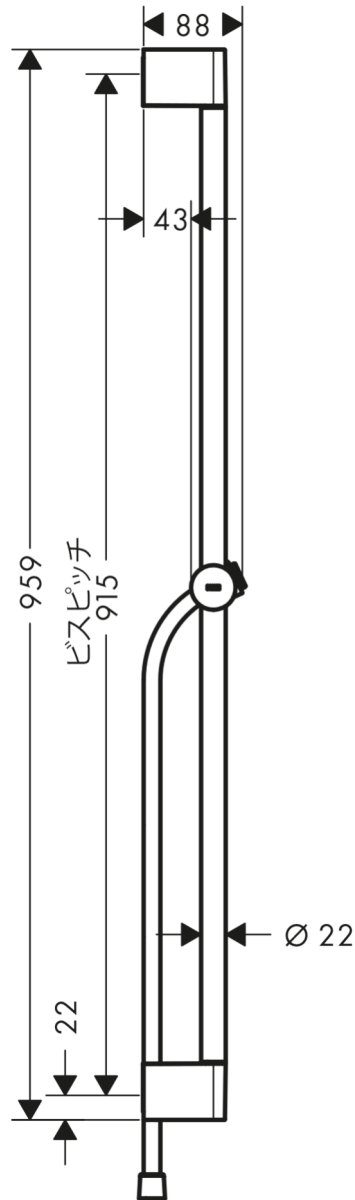

承認図

製品名称:ユニカウォールバー パルシファイ 900mm イシフレックス 1600mm 付
製品品番:24401000

特記事項

- 表面仕上げ:クロム
 - シャワーホース イシフレックス 1.6m(28276000)
- ※製品の仕様は予告なしに変更されることがありますので、ご検討の際は常に最新の情報をご確認いただきますようお願いいたします。

技術仕様

給水・給湯圧力	最低必要水圧	-
	最高水圧	-
使用最高温度		-
使用可能水質		上水道
使用環境温度	一般地用	1~40℃
用途		一般住宅用(屋内)