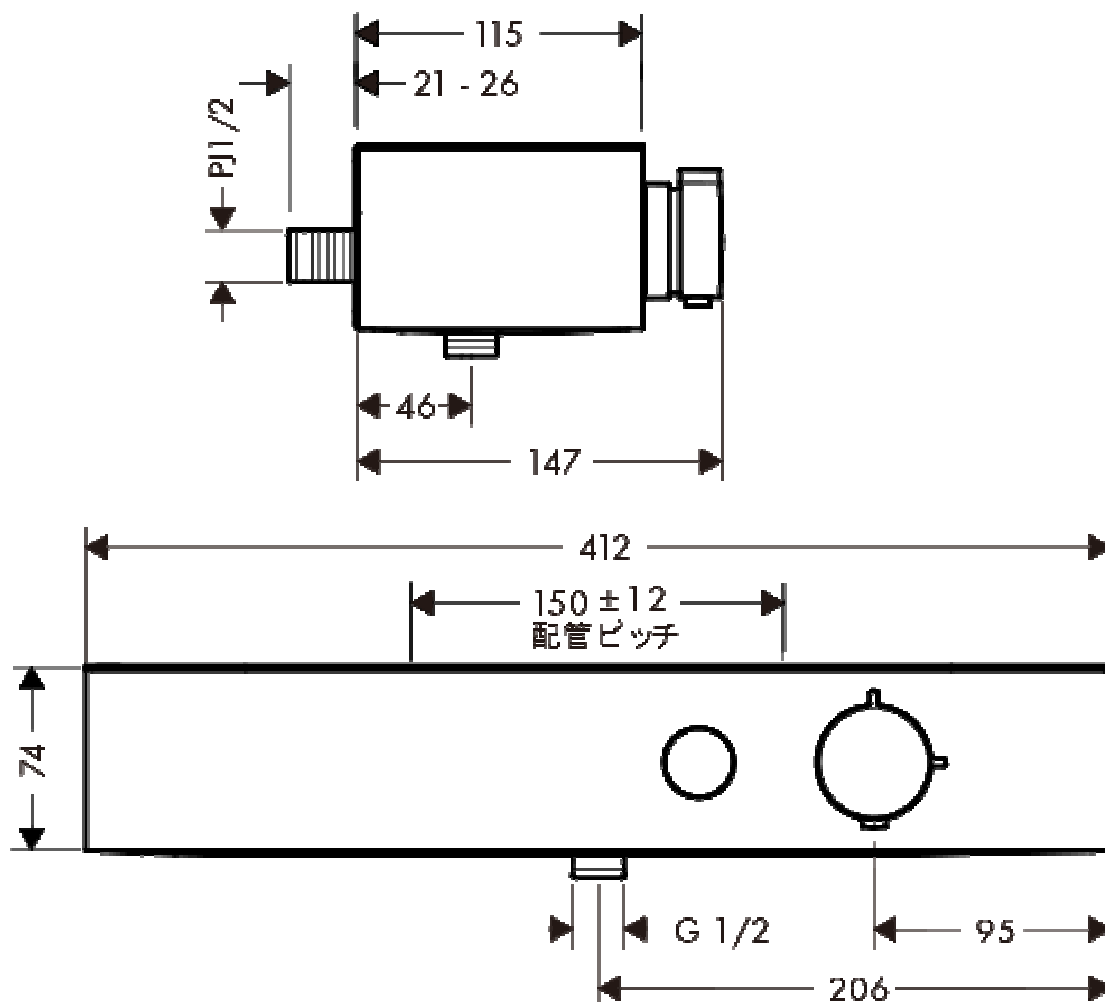

承認図

製品名称: シャワータブレットセレクト シャワーサーモスタット 400 露出型 マットブラック
 製品品番: 24360670

特記事項

- 温度セーフティロック付き (40°C)
- 表面仕上げ: 本体: マットブラック
- 逆流防止機能付き
- 製品施工前に、給水/給湯管のフラッシングを必ず行ってください。
- 製品施工前に、給水/給湯の供給圧が必ず同水圧 (差圧許容範囲 0.1MPa 以下) であることをご確認ください。
給水/給湯の供給圧に差がありますとサーモスタット異常などの不具合につながります。差圧に起因する製品不具合については、製品保証の対象外となります。
- 製品の仕様は予告なしに変更されることがありますので、ご検討の際は常に最新の情報をご確認いただきますようお願いいたします。