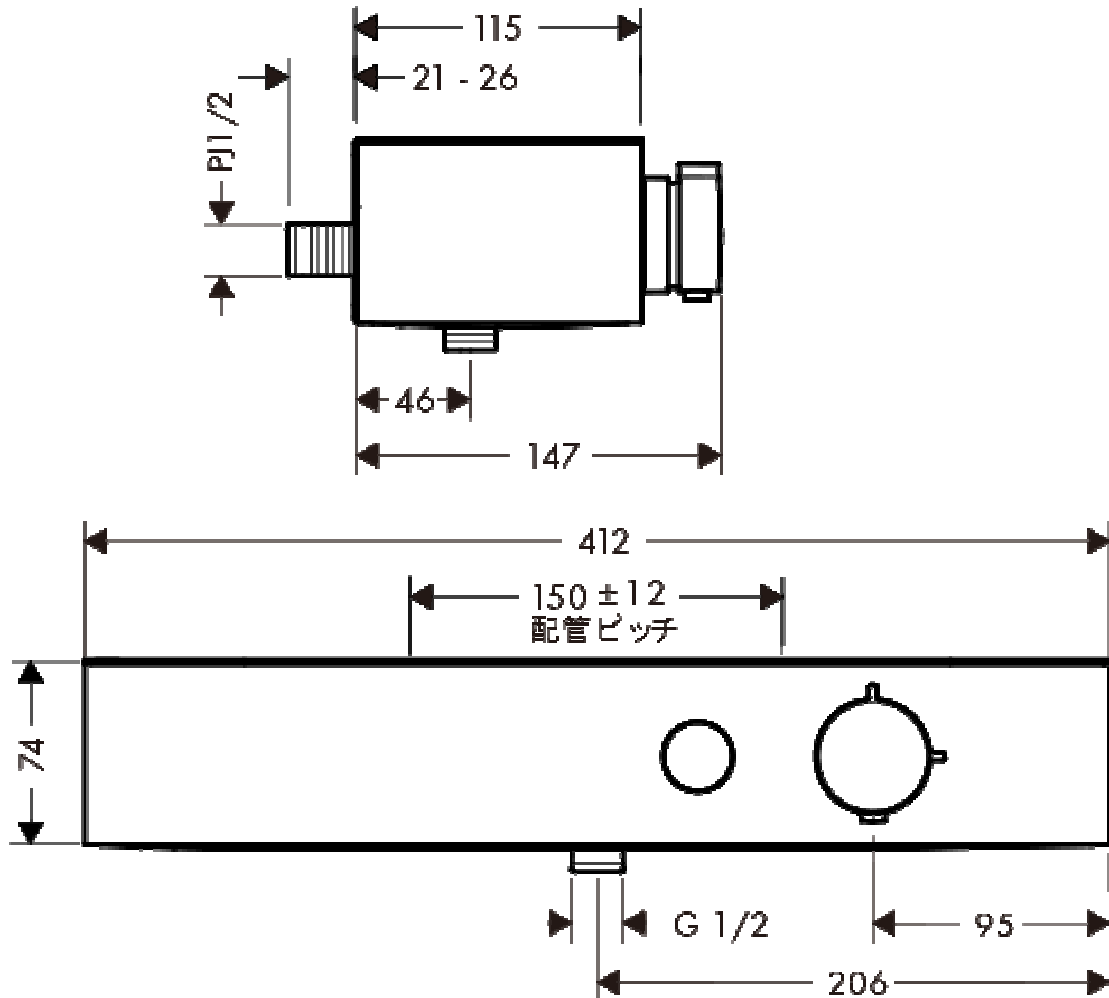

承認図

製品名称：シャワータブレットセレクト シャワーサーモスタット 400 露出型
 製品品番：24360000

特記事項

- 温度セーフティロック付き (40°C)
- 表面仕上げ: 本体: クロム
- 逆流防止機能付き
- 製品施工前に、給水/給湯管のフラッシングを必ず行ってください。
- 製品施工前に、給水/給湯の供給圧が必ず同水圧 (差圧許容範囲 0.1MPa 以下) であることをご確認ください。
給水/給湯の供給圧に差がありますとサーモスタット異常などの不具合につながります。差圧に起因する製品不具合については、製品保証の対象外となります。
- 製品の仕様は予告なしに変更されることがありますので、ご検討の際は常に最新の情報をご確認いただきますようお願いいたします。

技術仕様

給水・給湯圧力	最低必要水圧	推奨 0.25MPa (器具 1 次側、流動圧)
	最高水圧	推奨 0.5MPa (器具 1 次側、流動圧)
使用最高温度		推奨 65°C 以下
使用可能水質		上水道
使用環境温度	一般地用	1~40°C
用途		一般住宅用 (屋内)