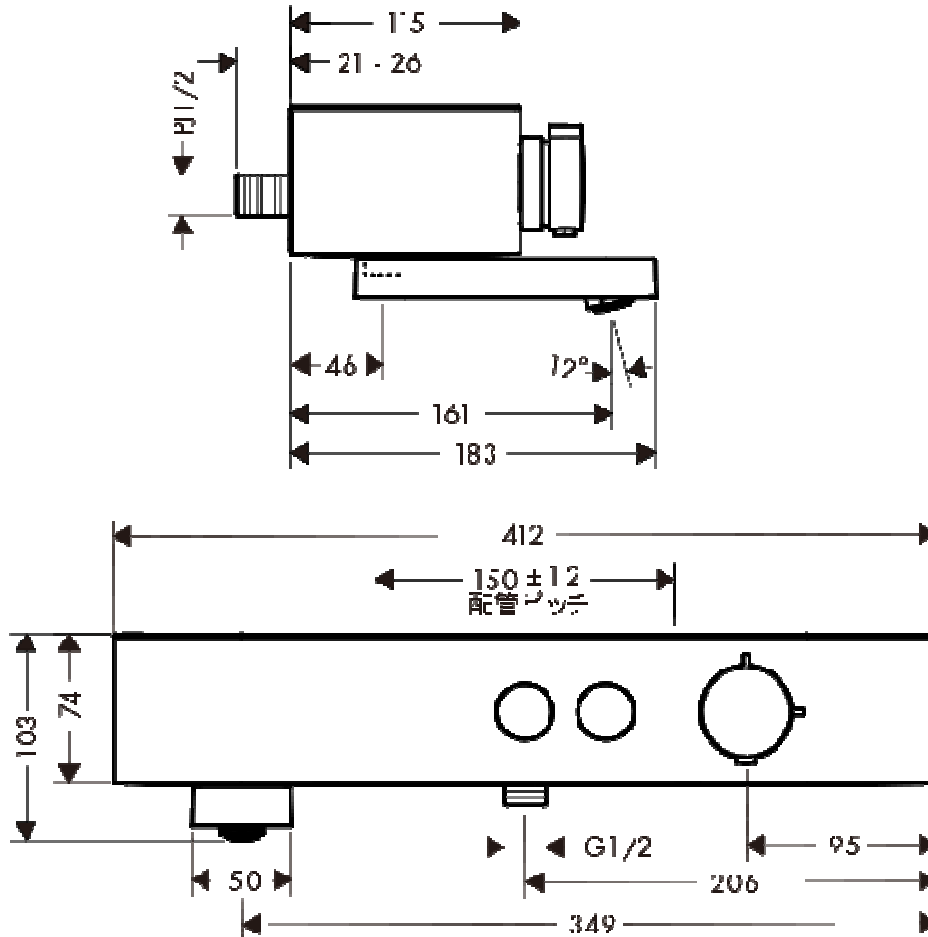

承認図

製品名称：シャワータブレットセレクト バスサーモスタット 400 露出型 マットブラック
 製品品番：24340670

特記事項

- 温度セーフティロック付き (40°C)
- 表面仕上げ: 本体: マットブラック
- 逆流防止機能付き
- 製品施工前に、給水/給湯管のフラッシングを必ず行ってください。
- 製品施工前に、給水/給湯の供給圧が必ず同水圧 (差圧許容範囲 0.1MPa 以下) であることをご確認ください。
給水/給湯の供給圧に差があるとサーモスタット異常などの不具合につながります。差圧に起因する製品不具合については、製品保証の対象外となります。
- 製品の仕様は予告なしに変更されることがありますので、ご検討の際は常に最新の情報をご確認いただきますようお願いいたします。

技術仕様

給水・給湯圧力	最低必要水圧	推奨 0.25MPa (器具 1 次側、流動圧)
	最高水圧	推奨 0.5MPa (器具 1 次側、流動圧)
使用最高温度		推奨 65°C 以下
使用可能水質		上水道
使用環境温度	一般地用	1~40°C
用途		一般住宅用 (屋内)