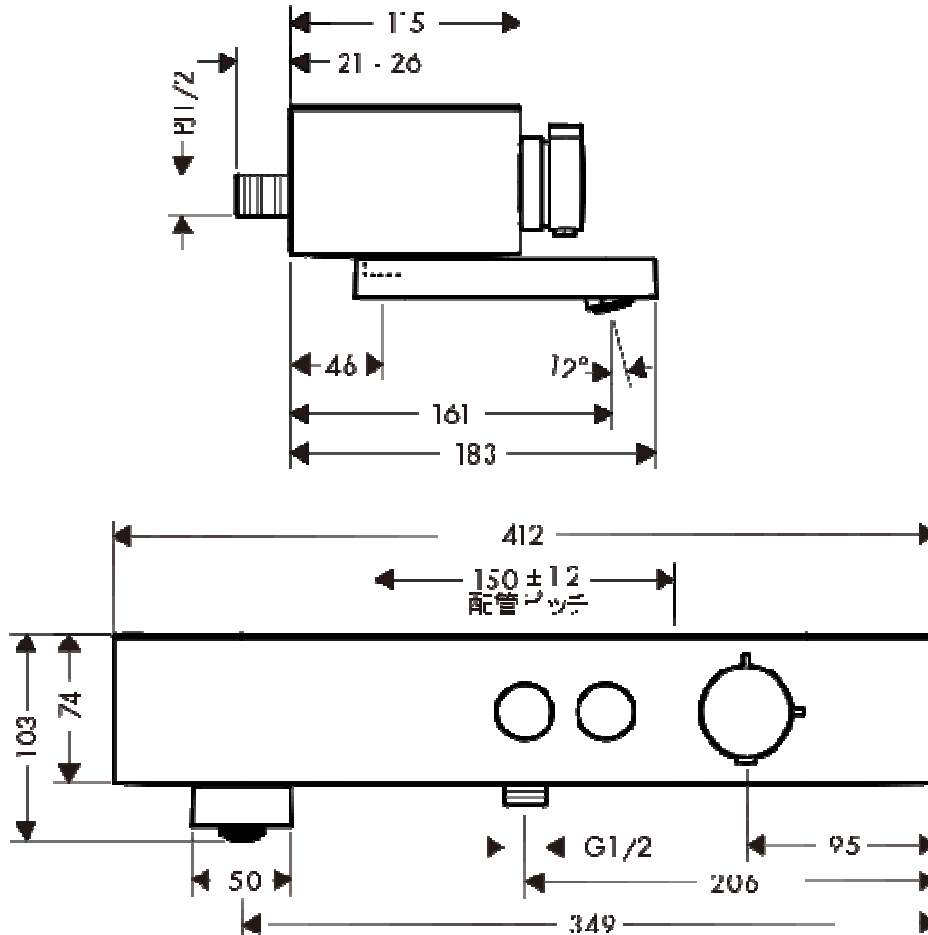

承認図

製品名称: シャワータレットセレクト バスサーモスタット 400 露出型
 製品品番: 24340000

特記事項

- 温度セーフティロック付き (40°C)
- 表面仕上げ: 本体: クロム
- 逆流防止機能付き
- 製品施工前に、給水/給湯管のフラッシングを必ず行ってください。
- 製品施工前に、給水/給湯の供給圧が必ず同水圧 (差圧許容範囲 0.1MPa 以下) であることをご確認ください。
給水/給湯の供給圧に差がありますとサーモスタット異常などの不具合につながります。差圧に起因する製品不具合については、製品保証の対象外となります。
- 製品の仕様は予告なしに変更されることがありますので、ご検討の際は常に最新の情報をご確認いただきますようお願いいたします。

技術仕様

給水・給湯圧力	最低必要水圧	推奨 0.25MPa (器具 1 次側、流動圧)
	最高水圧	推奨 0.5MPa (器具 1 次側、流動圧)
使用最高温度		推奨 65°C 以下
使用可能水質		上水道
使用環境温度	一般地用	1~40°C
用途		一般住宅用 (屋内)