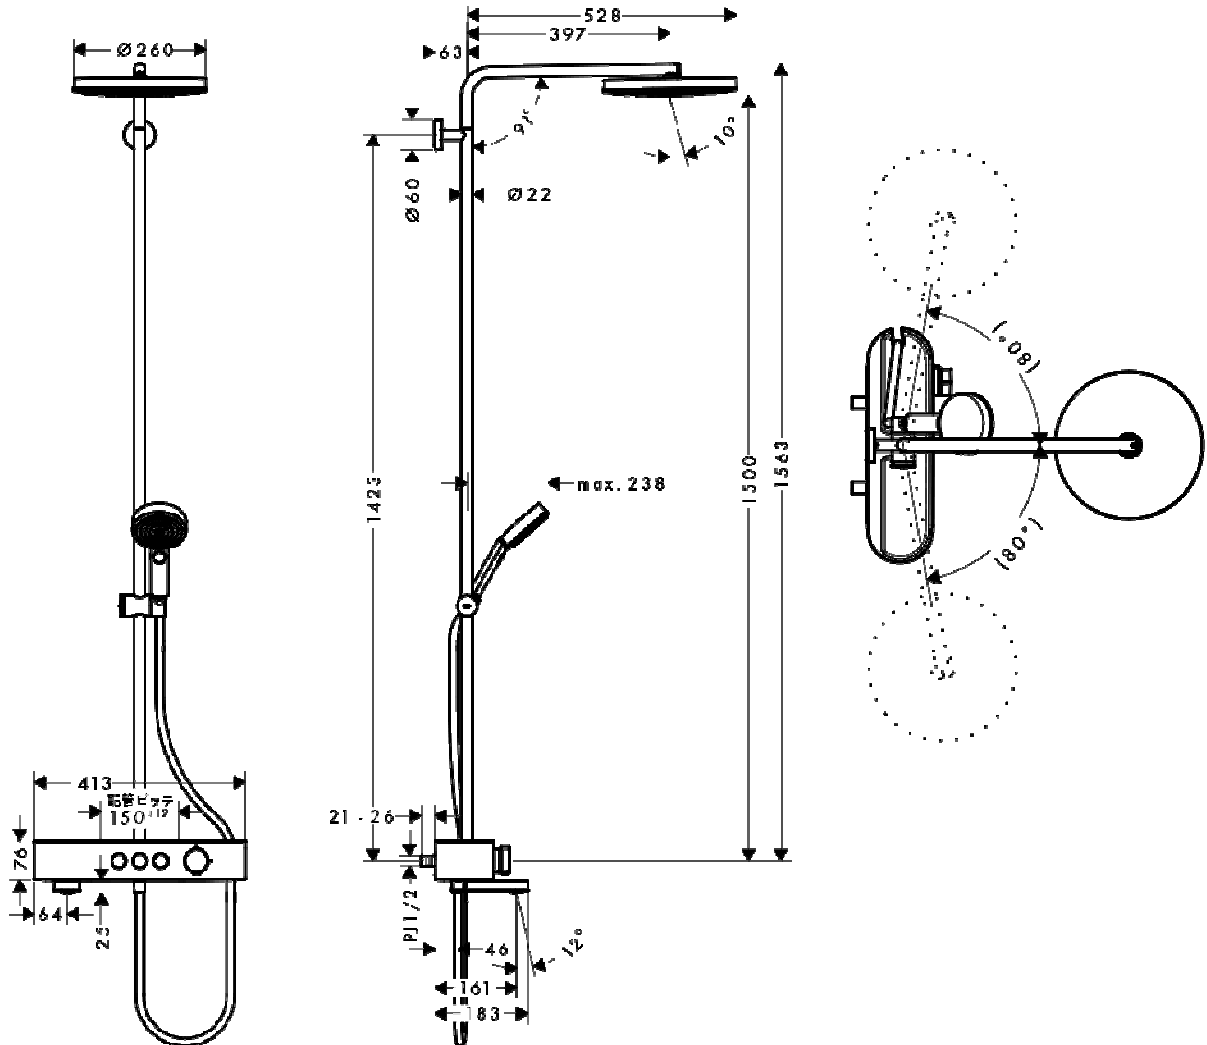

承認図

製品名称： パルシファイ シャワーパイプ 260 シャワータブレット 400 スパウト付
 製品品番： 24230000

特記事項

- ハンドシャワー、シャワーホース、スパウト付属
- 切替(オーバーヘッドシャワー) / 温度 (40°C) セーフティロック付き
- 逆流防止機能付き
- シャワーパイプの長さを変えられませんので、取付位置については注意してください
- 製品施工前に、給水/給湯管のフラッシングを必ず行ってください
- 製品施工前に、給水/給湯の供給圧が必ず同水圧(差圧許容範囲 0.1MPa 以下)であることをご確認ください。給水/給湯の供給圧に差がありますとサーモスタット異常などの不具合につながります。差圧に起因する製品不具合については、製品保証の対象外となります。
- 偏心脚は使用できません
- 止水後しばらくの間シャワーから水滴が落ち続けることがあります。シャワーヘッド内の残水がなくなれば止まります。
- 図示オーバーヘッドシャワー旋回角は製品が壁面に接触する際の角度です(旋回ストッパー機能はついていません)
- 製品の仕様は予告なしに変更されることがありますので、ご検討の際は常に最新の情報をご確認いただきますようお願いいたします。

技術仕様

給水・給湯圧力	最低必要水圧	推奨 0.25MPa(器具 1 次側、流動圧)
	最高水圧	推奨 0.5MPa(器具 1 次側、流動圧)
使用最高温度		推奨 65°C以下
使用可能水質		上水道
使用環境温度	一般地用	1~40°C
用途		一般住宅用(屋内)