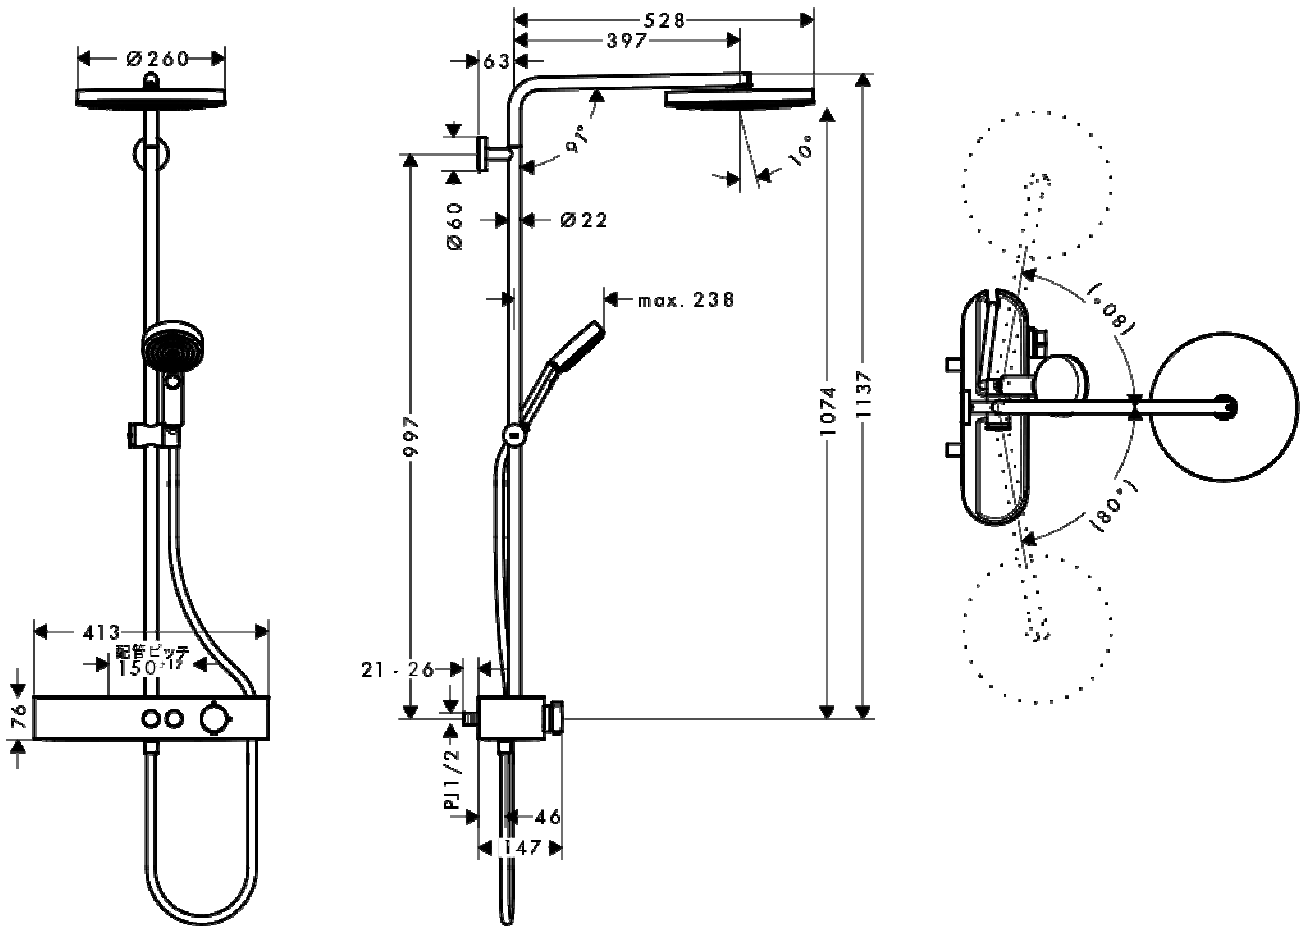

承認図

製品名称： パルシファイ シャワーパイプ 260 シャワータブレット 400
 製品品番： 24220000

特記事項

- ハンドシャワー、シャワーホース付属
- 切替(オーバーヘッドシャワー)／温度(40℃)セーフティロック付き
- 逆流防止機能付き
- シャワーパイプの長さを変えられませんので、取付位置については注意してください
- 製品施工前に、給水/給湯管のフラッシングを必ず行ってください
- 製品施工前に、給水/給湯の供給圧が必ず同水圧(差圧許容範囲 0.1MPa 以下)であることをご確認ください。給水/給湯の供給圧に差がありますとサーモスタット異常などの不具合につながります。差圧に起因する製品不具合については、製品保証の対象外となります。
- 偏心脚は使用できません
- 止水後しばらくの間シャワーから水滴が落ち続けることがあります。シャワーヘッド内の残水がなくなれば止まります。
- 図示オーバーヘッドシャワー旋回角は製品が壁面に接触する際の角度です(旋回ストッパー機能はついていません)
- 製品の仕様は予告なしに変更されることがありますので、ご検討の際は常に最新の情報をご確認いただきますようお願いいたします。

技術仕様

給水・給湯圧力	最低必要水圧	推奨 0.25MPa(器具 1 次側、流動圧)
	最高水圧	推奨 0.5MPa(器具 1 次側、流動圧)
使用最高温度		推奨 65℃ 以下
使用可能水質		上水道
使用環境温度	一般地用	1～40℃
用途		一般住宅用(屋内)