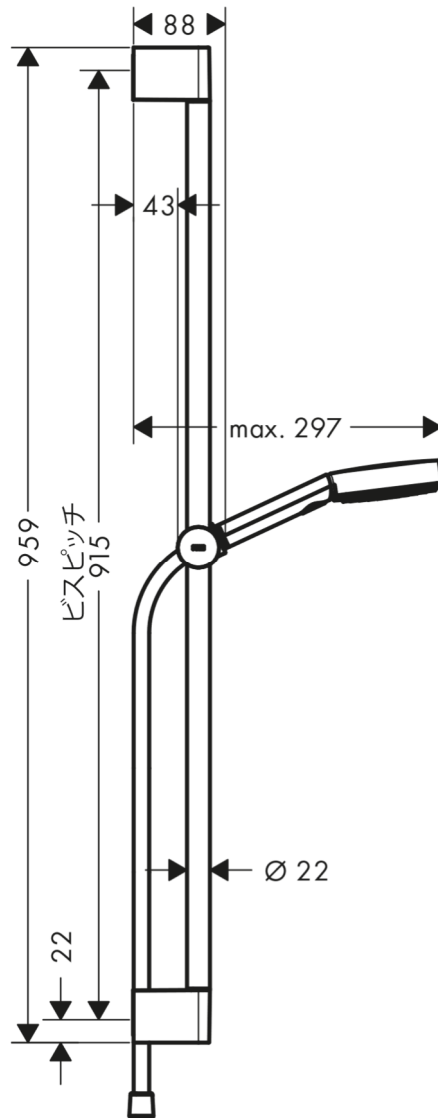

承認図

製品名称: パルシファイ シャワーセット 105 3 ジェット 900mm マットブラック

製品品番: 24170670

特記事項

- 表面仕上げ: マットブラック
- シャワーホルダーは高さ位置・角度調整可能です
- 製品施工前に、給水/給湯管のフラッシングを必ず行ってください
- イシフレックスシャワーホース 1600mm マットブラック(28276670) 付き
- ハンドシャワー付き

技術仕様

給水・給湯圧力	最低必要水圧	推奨 0.24MPa(器具 1 次側、流動圧)
	最高水圧	推奨 0.4MPa(器具 1 次側、流動圧)
使用最高温度		推奨 60℃以下
使用可能水質		上水道
使用環境温度	一般地用	1~40℃
用途		一般住宅用(屋内)