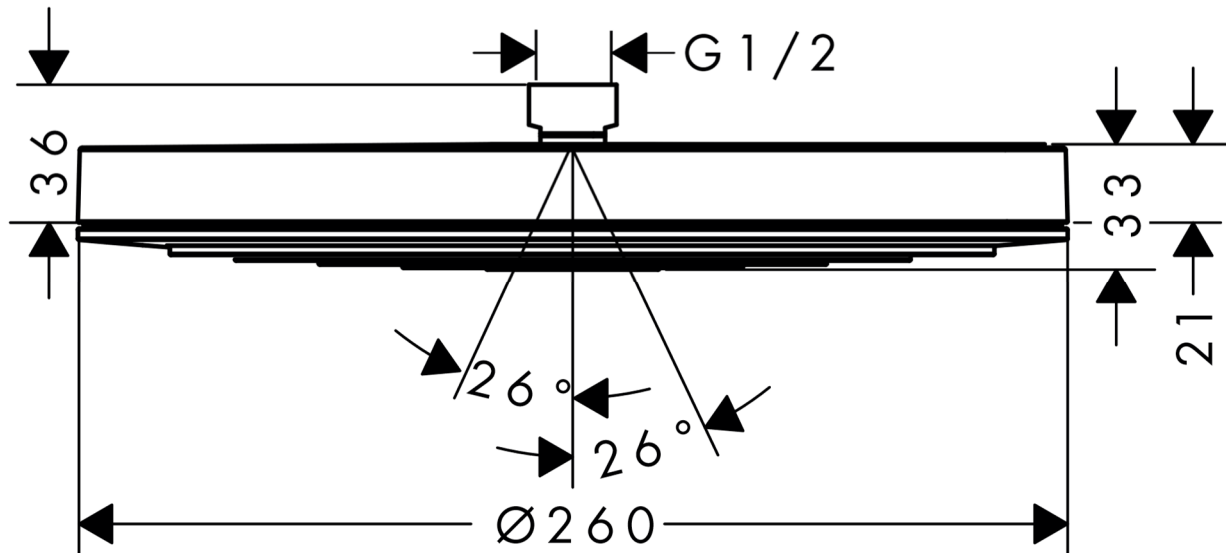

承認図

製品名称: パルシファイ オーバーヘッドシャワー 260 1 ジェット マットブラック
 製品品番: 24140670

特記事項

- シャワーモード: 1モード(パウダーレイン)
- 表面仕上げ: マットブラック
- 止水後しばらくの間シャワーから水滴が落ち続けることがあります。シャワーヘッド内の残水がなくなれば止まります。

技術仕様

給水・給湯圧力	最低必要水圧	推奨 0.15MPa(器具 1 次側、流動圧)
	最高水圧	推奨 0.4MPa(器具 1 次側止水部、静水圧)
使用最高温度		推奨 42°C以下
使用可能水質		上水道
使用環境温度	一般地用	1~40°C
用途		一般住宅用(屋内)