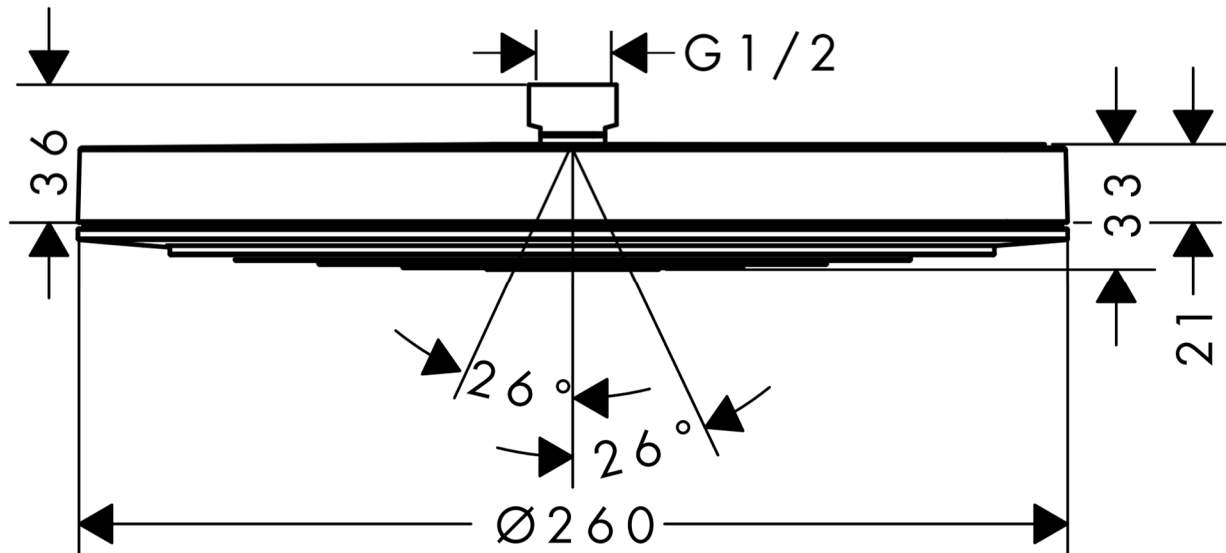

承認図

製品名称: パルシファイ オーバーヘッドシャワー 260 1 ジェット
 製品品番: 24140000

特記事項

- シャワーモード: 1モード(パウダーレイン)
- 表面仕上げ: クロム
- 止水後しばらくの間シャワーから水滴が落ち続けることがあります。シャワーヘッド内の残水がなくなれば止まります。

技術仕様

給水・給湯圧力	最低必要水圧	推奨 0.15MPa(器具 1 次側、流動圧)
	最高水圧	推奨 0.4MPa(器具 1 次側止水部、静水圧)
使用最高温度		推奨 42°C以下
使用可能水質		上水道
使用環境温度	一般地用	1~40°C
用途		一般住宅用(屋内)