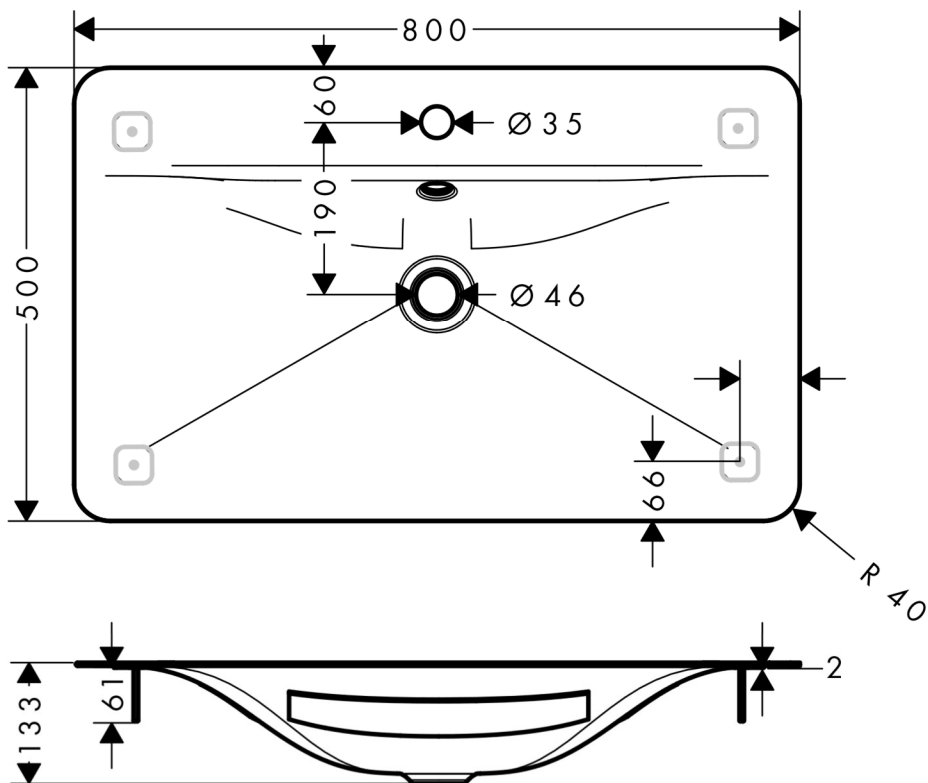

承認図

製品名称: ムーンウェイク オーバーカウンター 800×500×133

オーバーフロー付/1ホール

製品品番: 22417007

22417007 参考開口図

尺度: フリー

特記事項

- 排水栓は含まれません
 - オーバーフローの金具と水栓の施工位置にご確認ください
- ※製品の仕様は予告なしに変更されることがありますので、ご検討の際は常に最新の情報をご確認いただきますようお願いします。

技術仕様

-	-
使用可能水質	上水道
-	-
用途	一般住宅用(屋内)