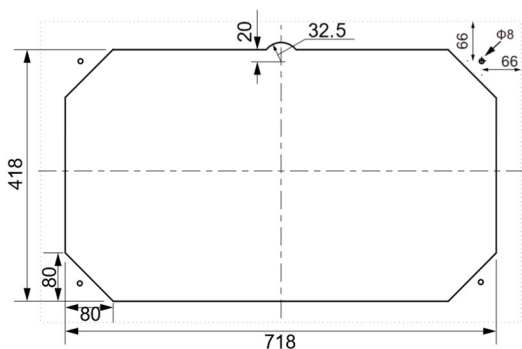

承認図

製品名称: ムーンウェイク オーバーカウンター 800×500×133

オーバーフロー付/1ホール

製品品番: 22417007

22417007 参考開口図

尺度: フリー

特記事項

- 排水栓は含まれません
 - オーバーフローの金具と水栓の施工位置にご確認ください
- ※製品の仕様は予告なしに変更されることがありますので、ご検討の際は常に最新の情報をご確認いただきますようお願いします。

技術仕様

-	-
使用可能水質	上水道
-	-
用途	一般住宅用(屋内)