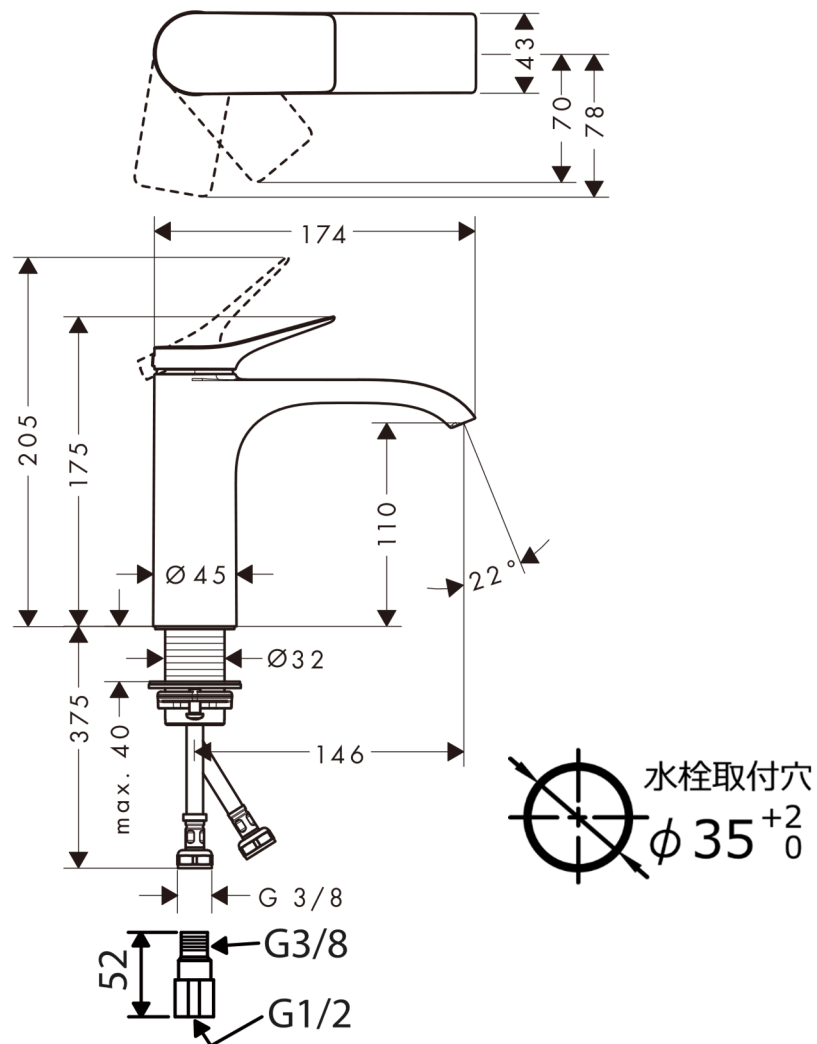

承認図

製品名称: ヴィヴニス シングルレバー洗面混合水栓 110 クールスタート

(ポップアップ引棒無)

製品品番: 75024000

技術仕様

給水・給湯圧力	最低必要水圧	推奨 0.1MPa (器具 1 次側、流動圧)
	最高水圧	推奨 0.5MPa (器具 1 次側、静水圧)
使用可能水質		上水道
使用環境温度	一般地用	1~40°C
用途		一般住宅用 (屋内)

特記事項

- 表面仕上げ: クロム
- 逆流防止弁付接続ジョイント付き (2 個)
- 流量上限 5L/分 (定量節水仕様) 泡沫吐水