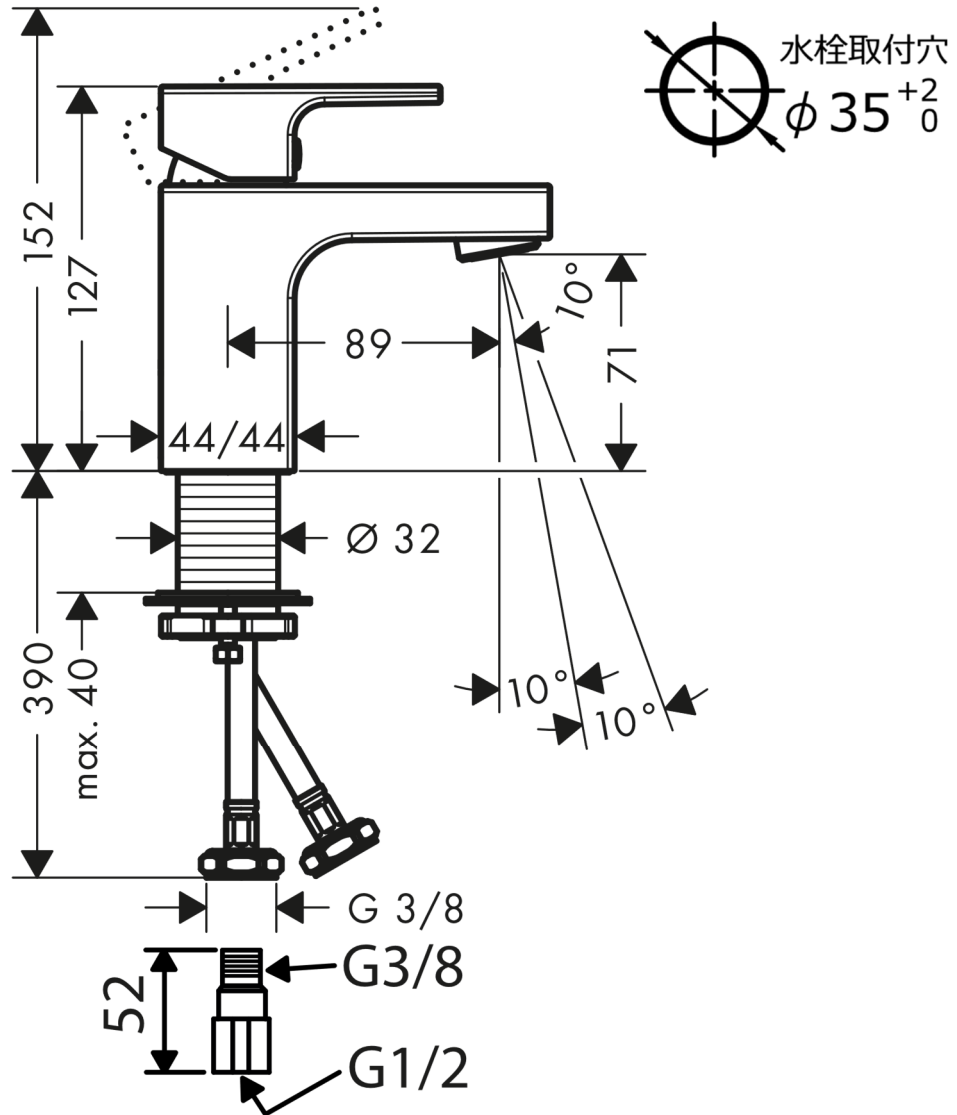

## 承認図

製品名称:ベルニスシェイプ シングルレバー洗面混合水栓 70 クールスタート  
(ポップアップ引棒無)

製品品番:71535004

### 特記事項

- 表面仕上げ:クロム
  - 逆流防止弁付接続ジョイント付き(2個)
  - 流量上限 5L/分(定量節水仕様)
  - シングルレバー部:クールスタート仕様(レバーが正面を向いている状態が水となります)
- ※製品の仕様は予告なしに変更されることがありますので、ご検討の際は常に最新の情報をご確認いただきますようお願いいたします。

### 技術仕様

給水・給湯圧力	最低必要水圧	推奨 0.1MPa(器具1次側、流動圧)
	最高水圧	推奨 0.5MPa(器具1次側、静水圧)
使用最高温度	推奨 65℃以下	
使用可能水質	上水道	
使用環境温度	一般地用	1~40℃
用途	一般住宅用(屋内)	