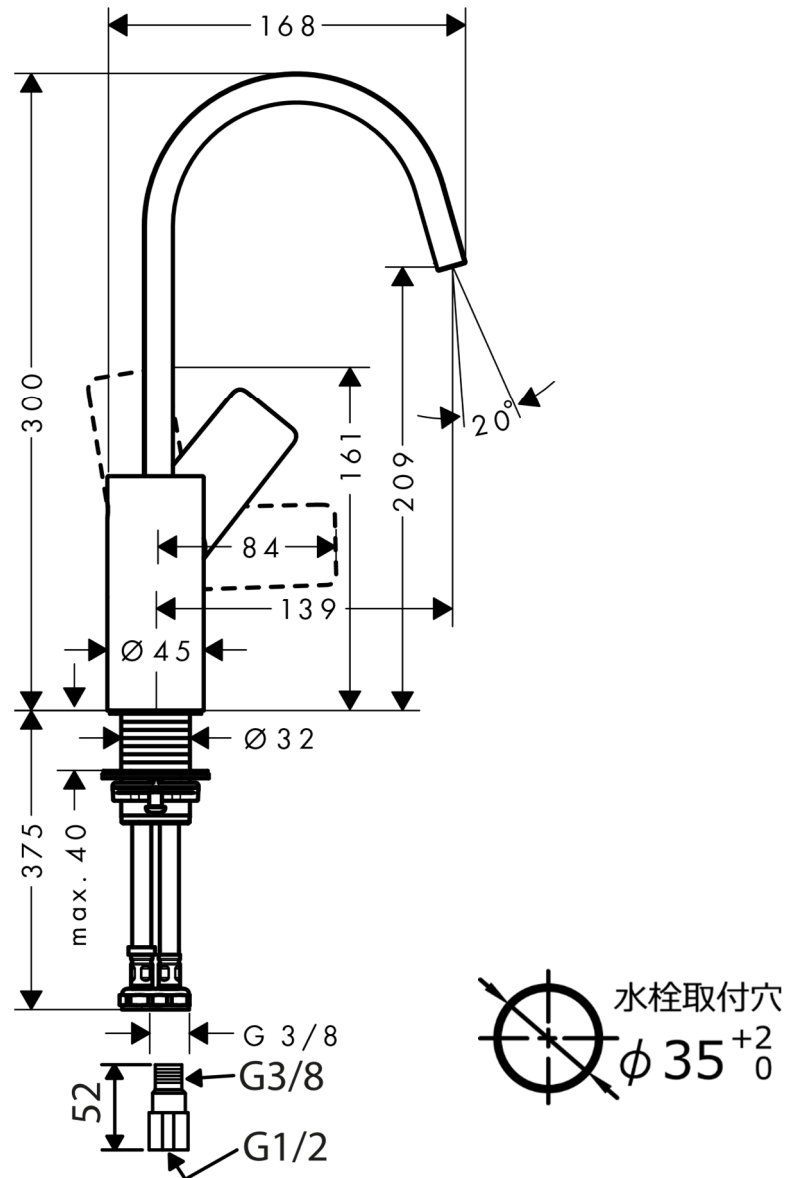

承認図

製品名称: ヴィヴニス ハイSPAウトシングルレバー洗面混合水栓 210(ポップアップ引棒無)
マットブラック

製品品番: 75032670

特記事項

- 表面仕上げ: マットブラック
 - 逆流防止弁付接続ジョイント付き(2個)
 - 流量上限 5L/分(定量節水仕様) 泡沫吐水
- ※製品の仕様は予告なしに変更されることがありますので、ご検討の際は常に最新の情報をご確認いただきますようお願いいたします。

技術仕様

給水・給湯圧力	最低必要水圧	推奨 0.1MPa(器具1次側、流動圧)
	最高水圧	推奨 0.5MPa(器具1次側、静水圧)
使用可能水質		上水道
使用環境温度	一般地用	1~40℃
用途		一般住宅用(屋内)