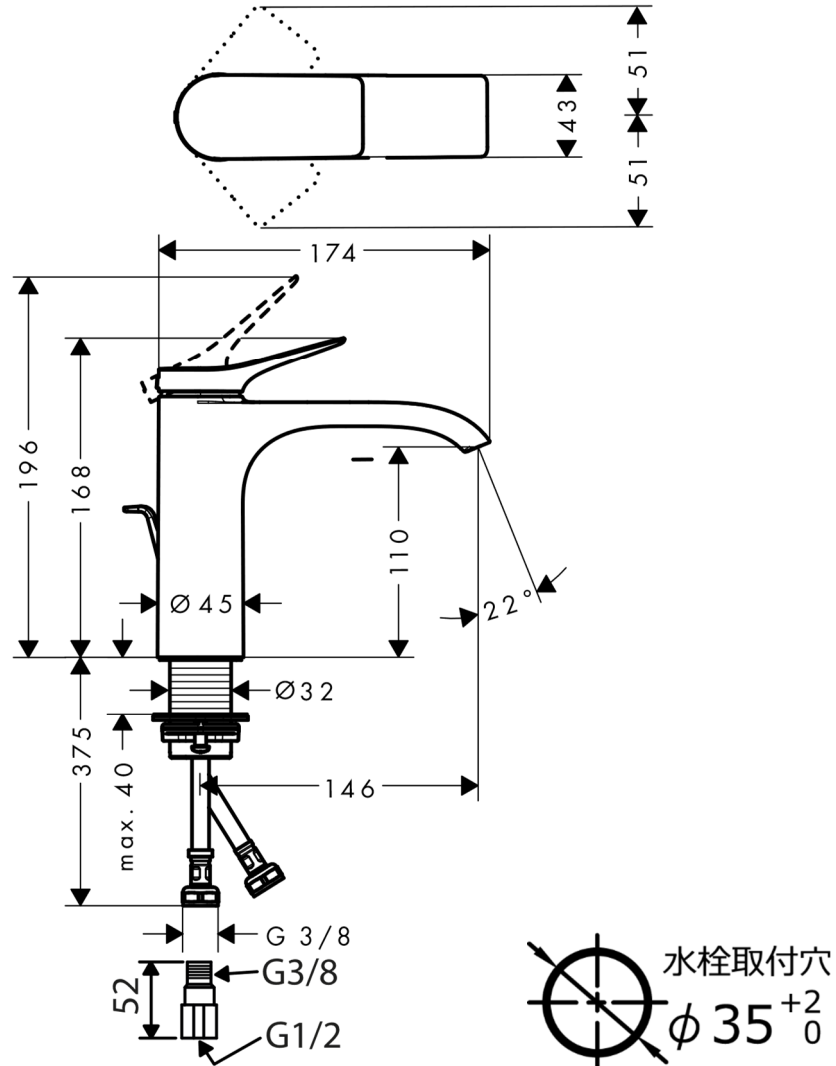

## 承認図

製品名称: ヴィヴニス シングルレバー洗面混合水栓 110(ポップアップ引棒有)  
 製品品番: 75020000

### 特記事項

- 表面仕上げ: クロム
  - 逆流防止弁付接続ジョイント付き(2個)
  - 流量上限 5L/分(定量節水仕様) 泡沫吐水
- ※製品の仕様は予告なしに変更されることがありますので、ご検討の際は常に最新の情報をご確認いただきますようお願いいたします。

### 技術仕様

給水・給湯圧力	最低必要水圧	推奨 0.1MPa(器具1次側、流動圧)
	最高水圧	推奨 0.5MPa(器具1次側、静水圧)
使用可能水質		上水道
使用環境温度	一般地用	1~40℃
用途		一般住宅用(屋内)