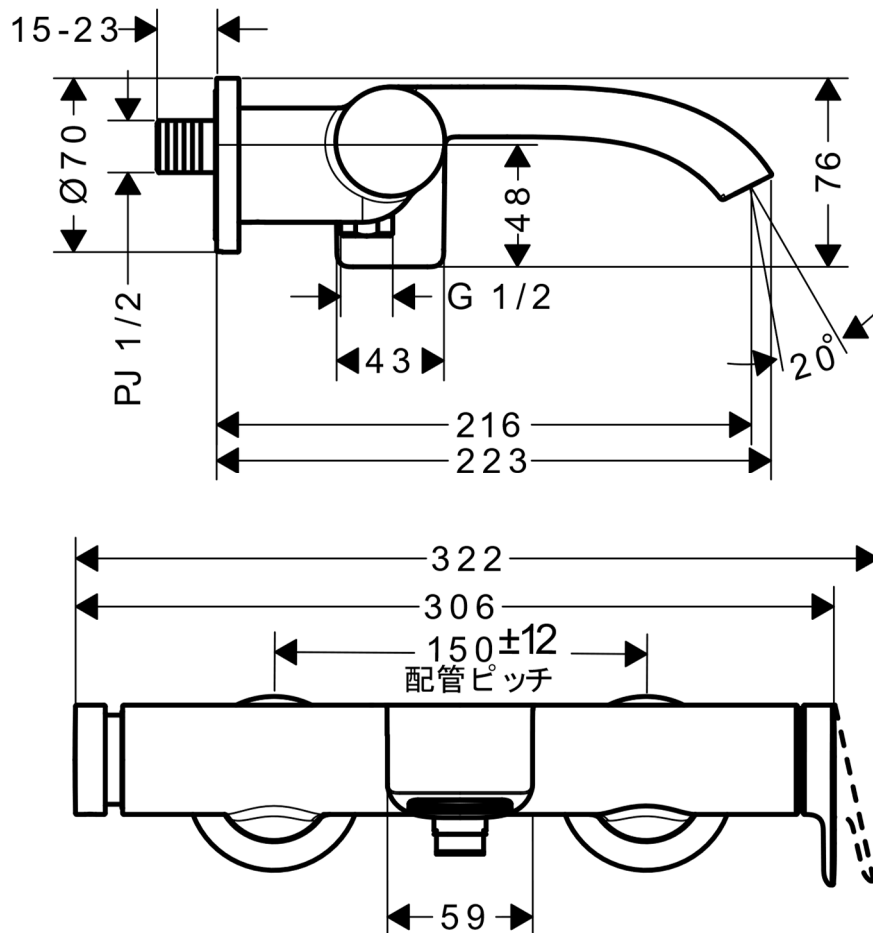

承認図

製品名称: ヴィヴニス シングルレバーバス混合水栓 露出型 スパウト付
 製品品番: 75420000

特記事項

- シャワー切替自動復帰ダイパーター
 - 表面仕上げ: クロム
 - 逆流防止機能付き(ハンドシャワー接続口)
 - 製品施工前に、給水/給湯管のフラッシングを必ず行ってください
 - 給水・給湯管の取出ピッチが 162mm 以上の場合は偏芯脚の使用もご検討いただけます
- ※製品の仕様は予告なしに変更されることがありますので、ご検討の際は常に最新の情報をご確認いただきますようお願いいたします。

技術仕様

給水・給湯圧力	最低必要水圧	推奨 0.1MPa(器具 1 次側、流動圧)
	最高水圧	推奨 0.5MPa(器具 1 次側、静水圧)
使用最高温度		推奨 65°C以下
使用可能水質		上水道
使用環境温度	一般地用	1~40°C
用途		一般住宅用(屋内)